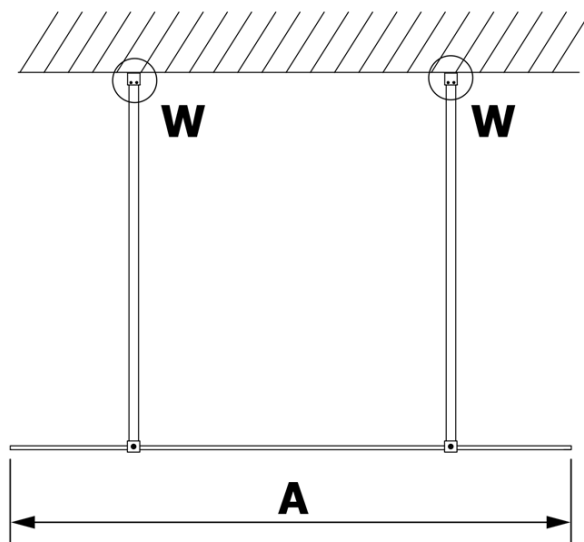

VARIO BLACK jednodílná sprchová zástěna do prostoru, matné sklo, 700 mm

Objednací kód: GX1470GX2214

Základní informace

Značka: Gelco
Série: VARIO

Rozměry

Šířka: 700 mm
Výška: 2000 mm

Parametry

Barva profilu: Černá mat
Tvar: Jednostěnná Walk
Typ výplně: Matné sklo
Úprava skla: Coated glass
Tloušťka skla: 8 mm
Hmotnost / ks: 29.0 kg
Balení: 3 ks
Záruka: 3 roky

Technický list

MODEL	A
GX1470	679
GX1480	779
GX1490	879
GX1410	979
GX1411	1079
GX1412	1179
GX1413	1279
GX1414	1379