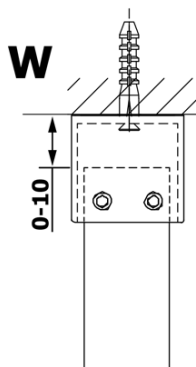

VARIO BLACK jednodílná sprchová zástěna do prostoru, kouřové sklo, 1400 mm

Objednací kód: GX1314GX2214

Základní informace

Značka: Gelco
Série: VARIO

Rozměry

Šířka: 1400 mm
Výška: 2000 mm

Parametry

Barva profilu: Černá mat
Tvar: Jednotěnná Walk
Typ výplně: Kouřové sklo
Úprava skla: Coated glass
Tloušťka skla: 8 mm
Hmotnost / ks: 73.0 kg
Balení: 3 ks
Záruka: 3 roky

Technický list

MODEL	A
GX1370	679
GX1380	779
GX1390	879
GX1310	979
GX1311	1079
GX1312	1179
GX1313	1279
GX1314	1379