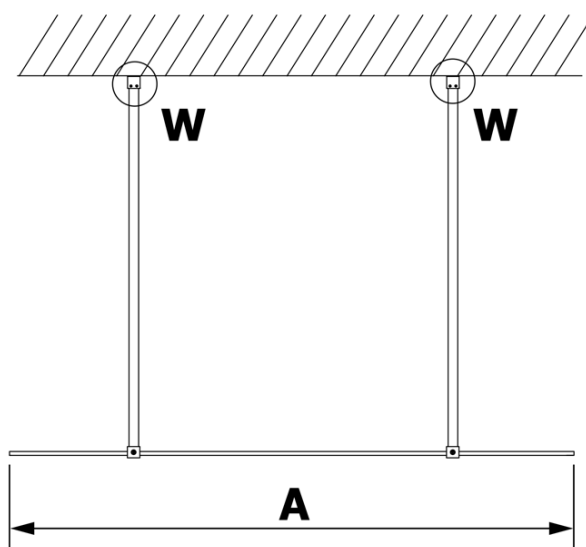

VARIO BLACK jednodílná sprchová zástěna do prostoru, kouřové sklo, 1400 mm

Objednací kód: GX1314GX2214

Základní informace

Značka: Gelco
Série: VARIO

Rozměry

Šířka: 1400 mm
Výška: 2000 mm

Parametry

Barva profilu: Černá mat
Tvar: Jednotěnná Walk
Typ výplně: Kouřové sklo
Úprava skla: Coated glass
Tloušťka skla: 8 mm
Hmotnost / ks: 73.0 kg
Balení: 3 ks
Záruka: 3 roky

Technický list

MODEL	A
GX1370	679
GX1380	779
GX1390	879
GX1310	979
GX1311	1079
GX1312	1179
GX1313	1279
GX1314	1379