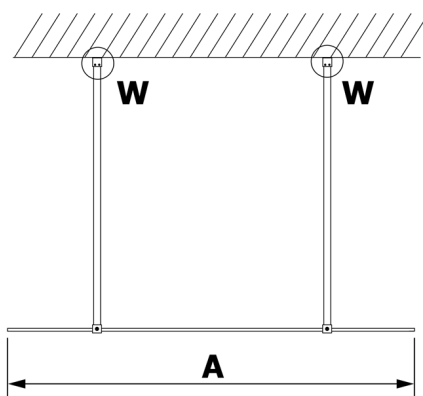

VARIO BLACK jednodílná sprchová zástěna do prostoru, kouřové sklo, 1300 mm

Objednací kód: GX1313GX2214

Rozměry

Šířka: 1300 mm
Výška: 2000 mm

Parametry

Záruka: 3 roky

Technický list

MODEL	A
GX1370	679
GX1380	779
GX1390	879
GX1310	979
GX1311	1079
GX1312	1179
GX1313	1279
GX1314	1379