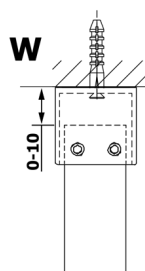

VARIO BLACK jednodílná sprchová zástěna do prostoru, kouřové sklo, 1300 mm

Objednací kód: GX1313GX2214

Rozměry

Šířka: 1300 mm
Výška: 2000 mm

Parametry

Záruka: 3 roky

Technický list

MODEL	A
GX1370	679
GX1380	779
GX1390	879
GX1310	979
GX1311	1079
GX1312	1179
GX1313	1279
GX1314	1379