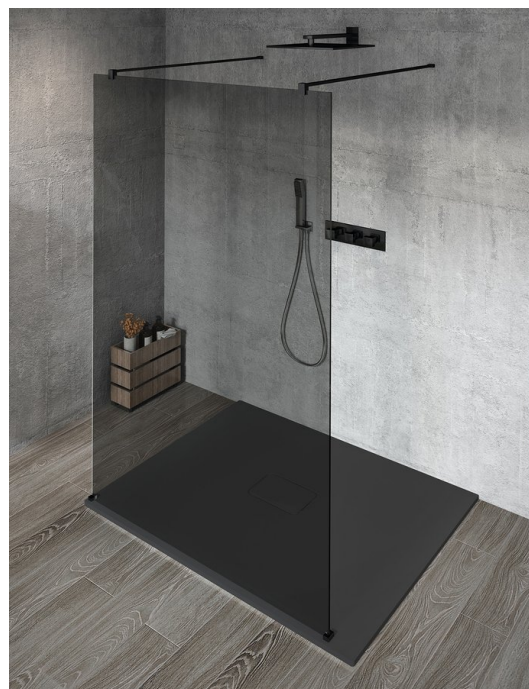

VARIO BLACK jednodílná sprchová zástěna do prostoru, kouřové sklo, 1200 mm

Objednací kód: GX1312GX2214

Základní informace

Značka: Gelco
Série: VARIO

Rozměry

Šířka: 1200 mm
Výška: 2000 mm

Parametry

Barva profilu: Černá mat
Tvar: Jednostěnná Walk
Typ výplně: Kouřové sklo
Úprava skla: Coated glass
Tloušťka skla: 8 mm
Hmotnost / ks: 63.0 kg
Balení: 3 ks
Záruka: 3 roky