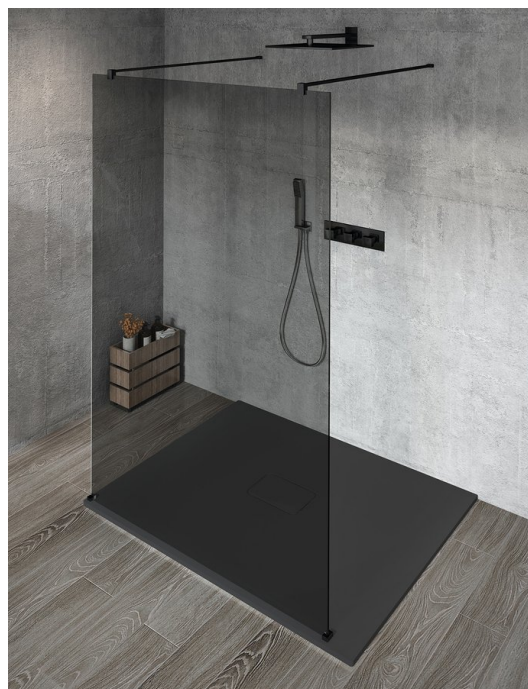

## VARIO BLACK jednodílná sprchová zástěna do prostoru, kouřové sklo, 1100 mm

Objednací kód: GX1311GX2214

### Základní informace

Značka: Gelco  
Série: VARIO

### Rozměry

Šířka: 1100 mm  
Výška: 2000 mm

### Parametry

Barva profilu: Černá mat  
Tvar: Jednostěnná Walk  
Typ výplně: Kouřové sklo  
Úprava skla: Coated glass  
Tloušťka skla: 8 mm  
Hmotnost / ks: 58.0 kg  
Balení: 3 ks  
Záruka: 3 roky