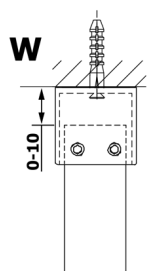

VARIO BLACK jednodílná sprchová zástěna do prostoru, kouřové sklo, 1000 mm

Objednací kód: GX1310GX2214

Rozměry

Šířka: 1000 mm

Výška: 2000 mm

Parametry

Záruka: 3 roky

Technický list

MODEL	A
GX1370	679
GX1380	779
GX1390	879
GX1310	979
GX1311	1079
GX1312	1179
GX1313	1279
GX1314	1379