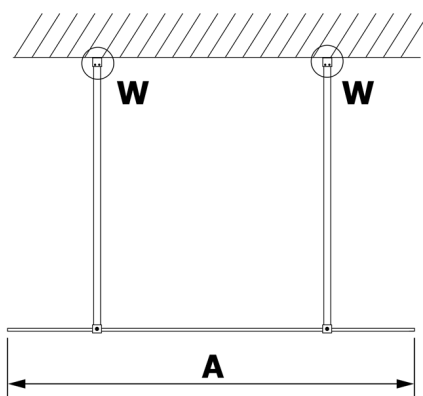

VARIO BLACK jednodílná sprchová zástěna do prostoru, kouřové sklo, 1000 mm

Objednací kód: GX1310GX2214

Rozměry

Šířka: 1000 mm

Výška: 2000 mm

Parametry

Záruka: 3 roky

Technický list

MODEL	A
GX1370	679
GX1380	779
GX1390	879
GX1310	979
GX1311	1079
GX1312	1179
GX1313	1279
GX1314	1379