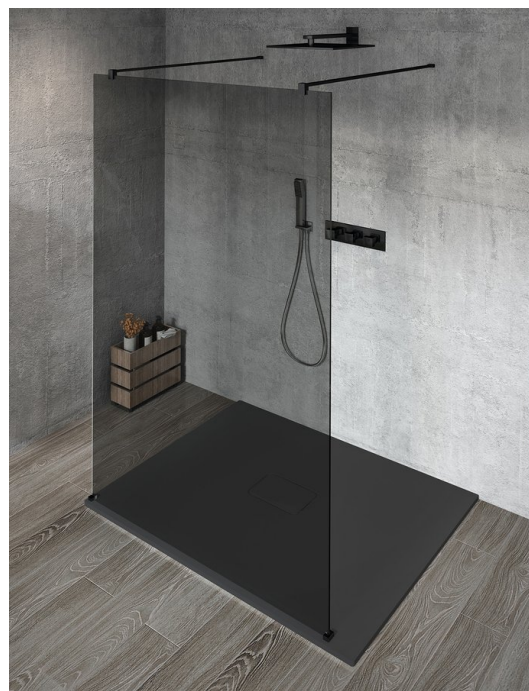

# VARIO BLACK jednodílná sprchová zástěna do prostoru, kouřové sklo, 900 mm

Objednací kód: GX1390GX2214

## Základní informace

Značka: Gelco  
Série: VARIO

## Rozměry

Šířka: 900 mm  
Výška: 2000 mm

## Parametry

Barva profilu: Černá mat  
Tvar: Jednostěnná Walk  
Typ výplně: Kouřové sklo  
Úprava skla: Coated glass  
Tloušťka skla: 8 mm  
Hmotnost / ks: 41.0 kg  
Balení: 3 ks  
Záruka: 3 roky