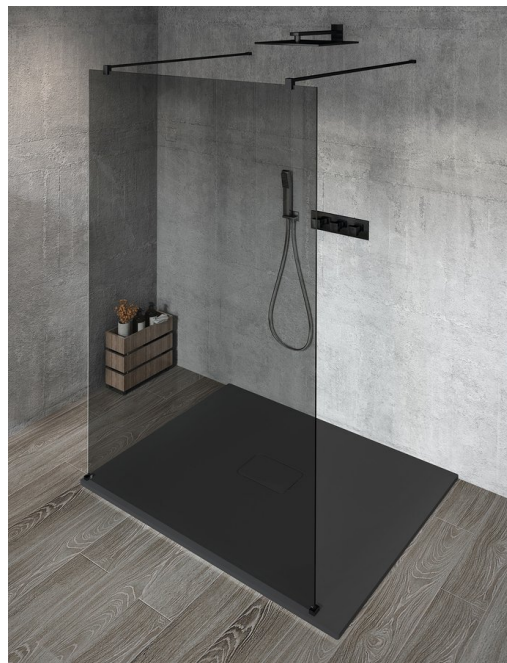

VARIO BLACK jednodílná sprchová zástěna do prostoru, kouřové sklo, 900 mm

Objednací kód: GX1390GX2214

Rozměry

Šířka: 900 mm
Výška: 2000 mm

Parametry

Záruka: 3 roky