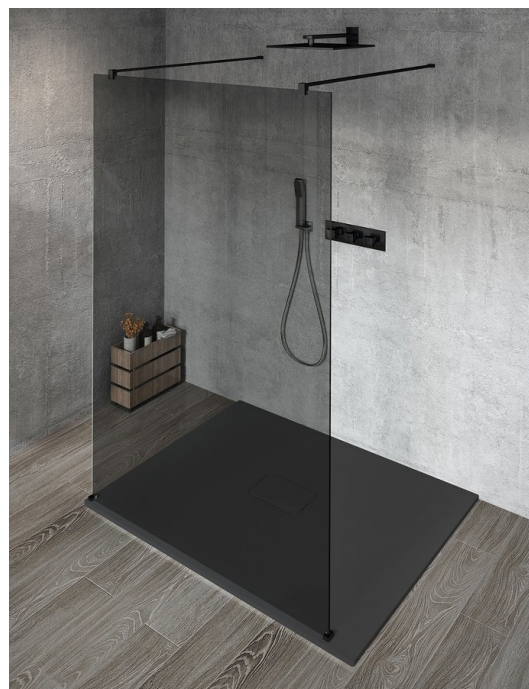

VARIO BLACK jednodílná sprchová zástěna do prostoru, kouřové sklo, 800 mm

Objednací kód: GX1380GX2214

Základní informace

Značka: Gelco
Série: VARIO

Rozměry

Šířka: 800 mm
Výška: 2000 mm

Parametry

Barva profilu: Černá mat
Tvar: Jednostěnná Walk
Typ výplně: Kouřové sklo
Úprava skla: Coated glass
Tloušťka skla: 8 mm
Hmotnost / ks: 34.0 kg
Balení: 3 ks
Záruka: 3 roky