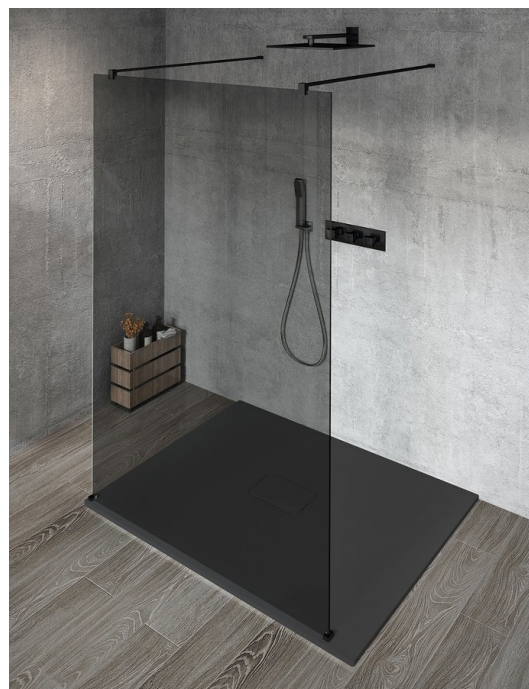

VARIO BLACK jednodílná sprchová zástěna do prostoru, kouřové sklo, 800 mm

Objednací kód: GX1380GX2214

Základní informace

Značka: Gelco
Série: VARIO

Rozměry

Šířka: 800 mm
Výška: 2000 mm

Parametry

Barva profilu: Černá mat
Tvar: Jednotěnná Walk
Typ výplně: Kouřové sklo
Úprava skla: Coated glass
Tloušťka skla: 8 mm
Hmotnost / ks: 34.0 kg
Balení: 3 ks
Záruka: 3 roky