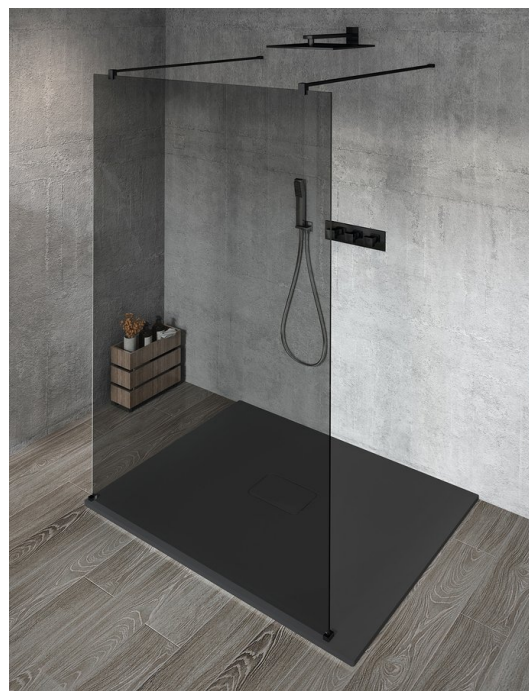

# VARIO BLACK jednodílná sprchová zástěna do prostoru, kouřové sklo, 800 mm

Objednací kód: GX1380GX2214

## Základní informace

Značka: Gelco  
Série: VARIO

## Rozměry

Šířka: 800 mm  
Výška: 2000 mm

## Parametry

Barva profilu: Černá mat  
Tvar: Jednotěnná Walk  
Typ výplně: Kouřové sklo  
Úprava skla: Coated glass  
Tloušťka skla: 8 mm  
Hmotnost / ks: 34.0 kg  
Balení: 3 ks  
Záruka: 3 roky