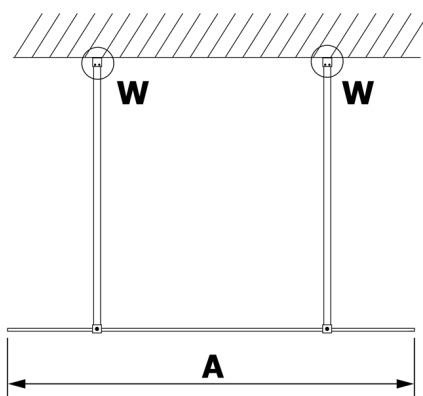

VARIO BLACK jednodílná sprchová zástěna do prostoru, kouřové sklo, 800 mm

Objednací kód: GX1380GX2214

Rozměry

Šířka: 800 mm

Výška: 2000 mm

Parametry

Záruka: 3 roky

Technický list

MODEL	A
GX1370	679
GX1380	779
GX1390	879
GX1310	979
GX1311	1079
GX1312	1179
GX1313	1279
GX1314	1379