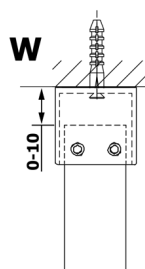

VARIO BLACK jednodílná sprchová zástěna do prostoru, kouřové sklo, 800 mm

Objednací kód: GX1380GX2214

Rozměry

Šířka: 800 mm

Výška: 2000 mm

Parametry

Záruka: 3 roky

Technický list

MODEL	A
GX1370	679
GX1380	779
GX1390	879
GX1310	979
GX1311	1079
GX1312	1179
GX1313	1279
GX1314	1379