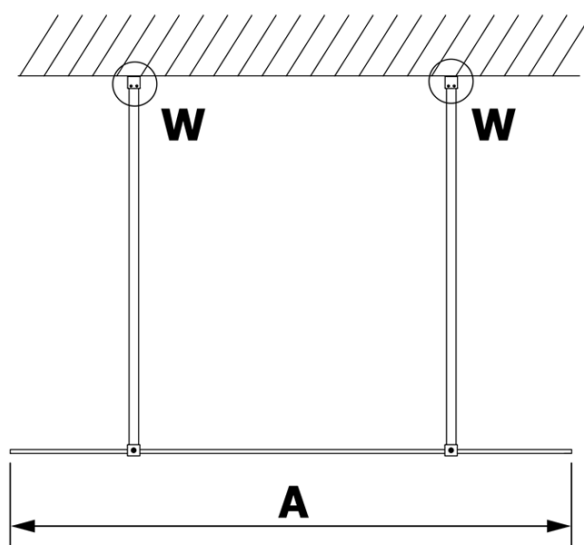

**VARIO BLACK jednodílná sprchová zástěna do prostoru,
čiré sklo, 1300 mm**

Objednací kód: GX1213GX2214

Základní informace

Značka: Gelco
Série: VARIO

Rozměry

Šířka: 1300 mm
Výška: 2000 mm

Parametry

Barva profilu: Černá mat
Tvar: Jednostěnná Walk
Typ výplně: Čiré sklo
Úprava skla: Coated glass
Tloušťka skla: 8 mm
Hmotnost / ks: 71.0 kg
Balení: 3 ks
Záruka: 3 roky

Technický list

MODEL	A
GX1270	679
GX1280	779
GX1290	879
GX1210	979
GX1211	1079
GX1212	1179
GX1213	1279
GX1214	1379