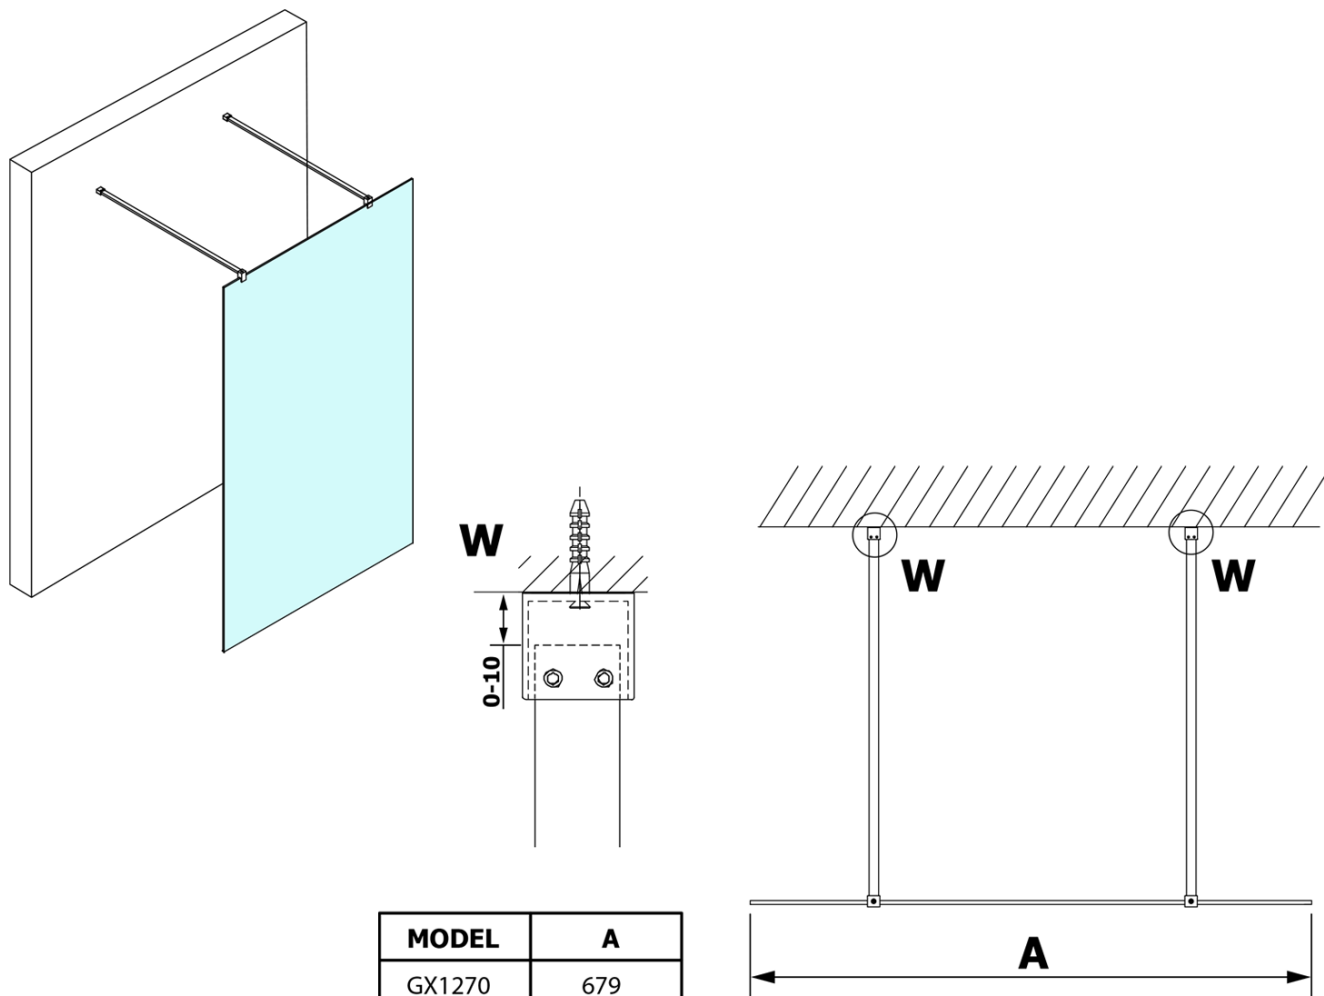

**VARIO BLACK jednodílná sprchová zástěna do prostoru,
čiré sklo, 800 mm**

Objednací kód: GX1280GX2214

Základní informace

Značka: Gelco
Série: VARIO

Rozměry

Šířka: 800 mm
Výška: 2000 mm

Parametry

Barva profilu: Černá mat
Tvar: Jednostěnná Walk
Typ výplně: Čiré sklo
Úprava skla: Coated glass
Tloušťka skla: 8 mm
Hmotnost / ks: 39.0 kg
Balení: 3 ks
Záruka: 3 roky

Technický list

MODEL	A
GX1270	679
GX1280	779
GX1290	879
GX1210	979
GX1211	1079
GX1212	1179
GX1213	1279
GX1214	1379