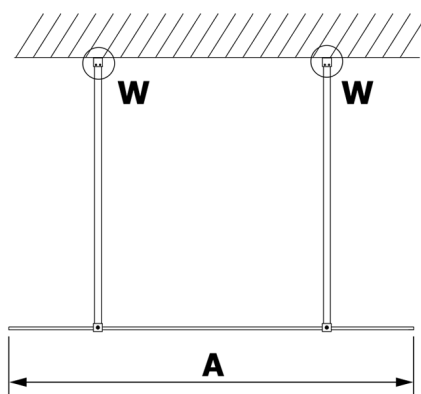

## VARIO BLACK jednodílná sprchová zástěna do prostoru, čiré sklo, 700 mm

Objednací kód: GX1270GX2214

### Rozměry

Šířka: 700 mm

Výška: 2000 mm

## Technický list

MODEL	A
GX1270	679
GX1280	779
GX1290	879
GX1210	979
GX1211	1079
GX1212	1179
GX1213	1279
GX1214	1379