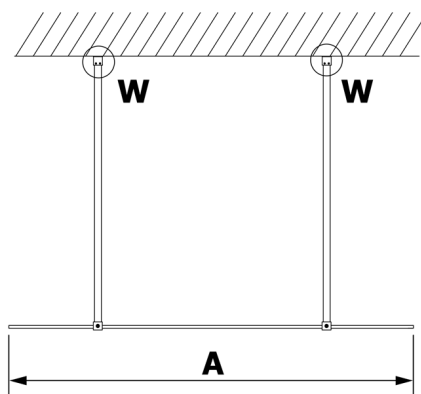

VARIO CHROME jednodílná sprchová zástěna do prostoru, matné sklo, 1300 mm

Objednací kód: GX1413GX2210

Rozměry

Šířka: 1300 mm
Výška: 2000 mm

Parametry

Záruka: 3 roky

Technický list

MODEL	A
GX1470	679
GX1480	779
GX1490	879
GX1410	979
GX1411	1079
GX1412	1179
GX1413	1279
GX1414	1379