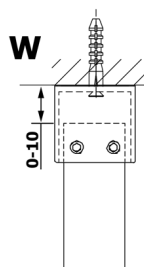

VARIO CHROME jednodílná sprchová zástěna do prostoru, matné sklo, 1300 mm

Objednací kód: GX1413GX2210

Rozměry

Šířka: 1300 mm
Výška: 2000 mm

Parametry

Záruka: 3 roky

Technický list

MODEL	A
GX1470	679
GX1480	779
GX1490	879
GX1410	979
GX1411	1079
GX1412	1179
GX1413	1279
GX1414	1379