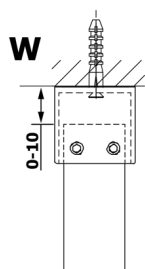

VARIO CHROME jednodílná sprchová zástěna do prostoru, matné sklo, 1200 mm

Objednací kód: GX1412GX2210

Rozměry

Šířka: 1200 mm

Výška: 2000 mm

Parametry

Záruka: 3 roky

Technický list

MODEL	A
GX1470	679
GX1480	779
GX1490	879
GX1410	979
GX1411	1079
GX1412	1179
GX1413	1279
GX1414	1379