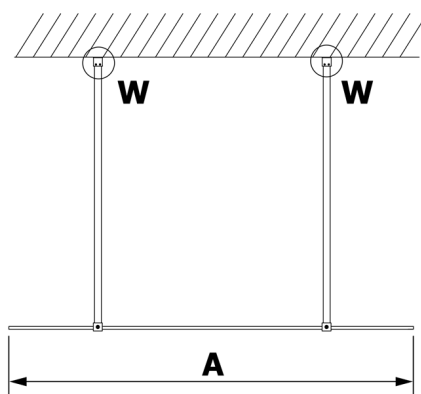

VARIO CHROME jednodílná sprchová zástěna do prostoru, matné sklo, 1200 mm

Objednací kód: GX1412GX2210

Rozměry

Šířka: 1200 mm

Výška: 2000 mm

Parametry

Záruka: 3 roky

Technický list

MODEL	A
GX1470	679
GX1480	779
GX1490	879
GX1410	979
GX1411	1079
GX1412	1179
GX1413	1279
GX1414	1379