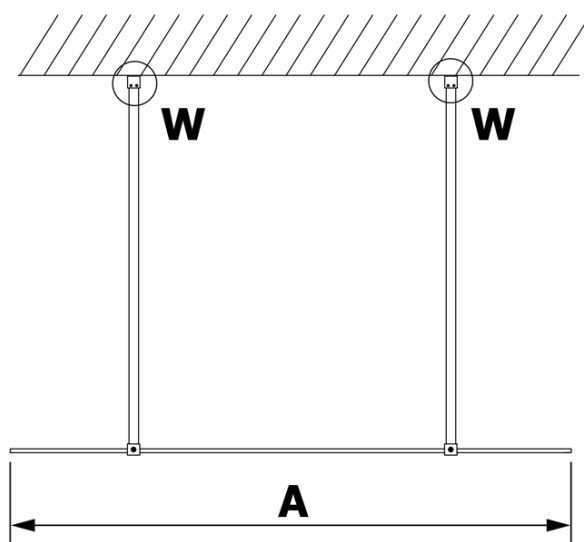

VARIO CHROME jednodílná sprchová zástěna do prostoru, matné sklo, 1100 mm

Objednací kód: GX1411GX2210

Základní informace

Značka: Gelco
Série: VARIO

Rozměry

Šířka: 1100 mm
Výška: 2000 mm

Parametry

Barva profilu: Chrom - Leštěný hliník
Tvar: Jednostěnná Walk
Typ výplně: Matné sklo
Úprava skla: Coated glass
Tloušťka skla: 8 mm
Hmotnost / ks: 58.0 kg
Balení: 3 ks
Záruka: 3 roky

Technický list

MODEL	A
GX1470	679
GX1480	779
GX1490	879
GX1410	979
GX1411	1079
GX1412	1179
GX1413	1279
GX1414	1379