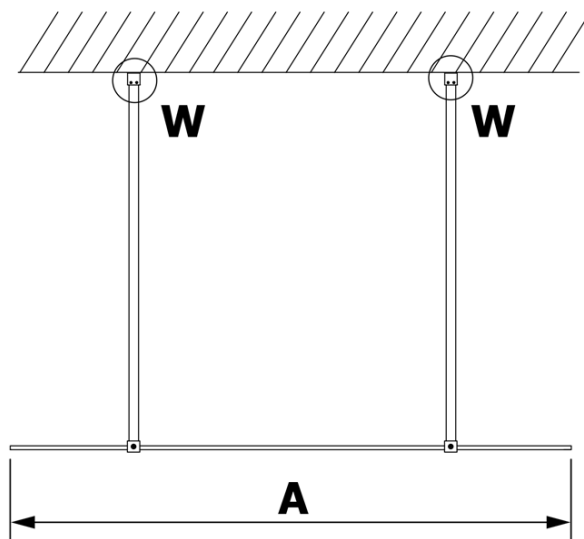

VARIO CHROME jednodílná sprchová zástěna do prostoru, matné sklo, 1000 mm

Objednací kód: GX1410GX2210

Základní informace

Značka: Gelco
Série: VARIO

Rozměry

Šířka: 1000 mm
Výška: 2000 mm

Parametry

Barva profilu: Chrom - Leštěný hliník
Tvar: Jednostěnná Walk
Typ výplně: Matné sklo
Úprava skla: Coated glass
Tloušťka skla: 8 mm
Hmotnost / ks: 44.0 kg
Balení: 3 ks
Záruka: 3 roky

Technický list

MODEL	A
GX1470	679
GX1480	779
GX1490	879
GX1410	979
GX1411	1079
GX1412	1179
GX1413	1279
GX1414	1379