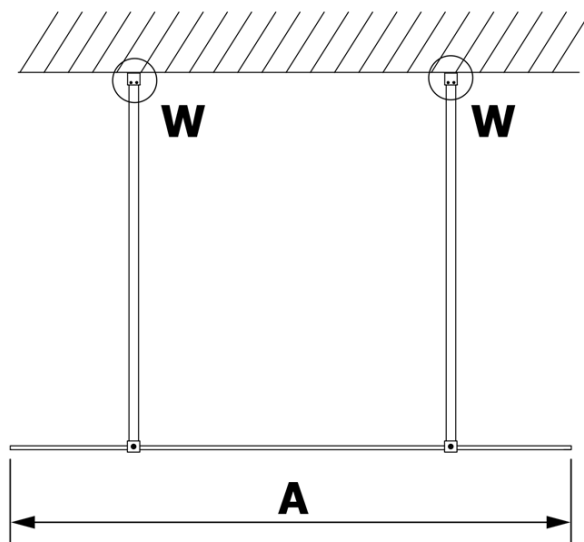

VARIO CHROME jednodílná sprchová zástěna do prostoru, matné sklo, 700 mm

Objednací kód: GX1470GX2210

Základní informace

Značka: Gelco
Série: VARIO

Rozměry

Šířka: 700 mm
Výška: 2000 mm

Parametry

Barva profilu: Chrom - Leštěný hliník
Tvar: Jednotěnná Walk
Typ výplně: Matné sklo
Úprava skla: Coated glass
Tloušťka skla: 8 mm
Hmotnost / ks: 29.0 kg
Balení: 3 ks
Záruka: 3 roky

Technický list

MODEL	A
GX1470	679
GX1480	779
GX1490	879
GX1410	979
GX1411	1079
GX1412	1179
GX1413	1279
GX1414	1379