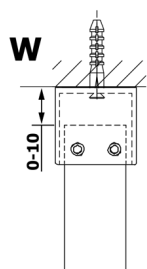

VARIO CHROME jednodílná sprchová zástěna do prostoru, kouřové sklo, 1200 mm

Objednací kód: GX1312GX2210

Rozměry

Šířka: 1200 mm

Výška: 2000 mm

Parametry

Záruka: 3 roky

Technický list

MODEL	A
GX1370	679
GX1380	779
GX1390	879
GX1310	979
GX1311	1079
GX1312	1179
GX1313	1279
GX1314	1379