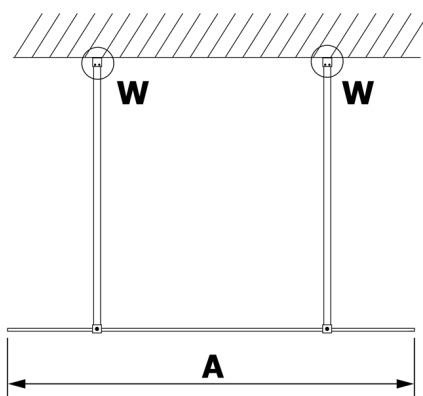

VARIO CHROME jednodílná sprchová zástěna do prostoru, kouřové sklo, 1200 mm

Objednací kód: GX1312GX2210

Rozměry

Šířka: 1200 mm

Výška: 2000 mm

Parametry

Záruka: 3 roky

Technický list

MODEL	A
GX1370	679
GX1380	779
GX1390	879
GX1310	979
GX1311	1079
GX1312	1179
GX1313	1279
GX1314	1379