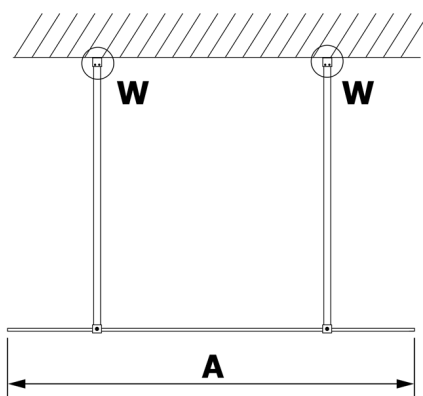

VARIO CHROME jednodílná sprchová zástěna do prostoru, kouřové sklo, 1000 mm

Objednací kód: GX1310GX2210

Rozměry

Šířka: 1000 mm

Výška: 2000 mm

Parametry

Záruka: 3 roky

Technický list

MODEL	A
GX1370	679
GX1380	779
GX1390	879
GX1310	979
GX1311	1079
GX1312	1179
GX1313	1279
GX1314	1379