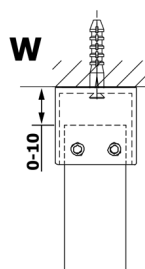

VARIO CHROME jednodílná sprchová zástěna do prostoru, kouřové sklo, 1000 mm

Objednací kód: GX1310GX2210

Rozměry

Šířka: 1000 mm

Výška: 2000 mm

Parametry

Záruka: 3 roky

Technický list

MODEL	A
GX1370	679
GX1380	779
GX1390	879
GX1310	979
GX1311	1079
GX1312	1179
GX1313	1279
GX1314	1379