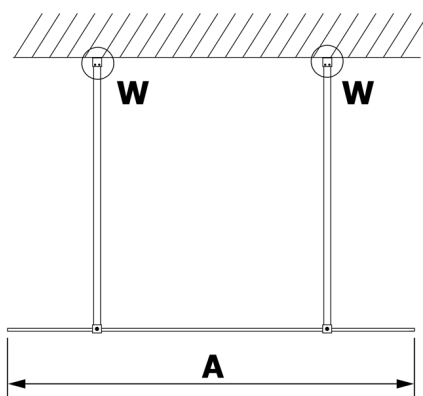

Technický list

MODEL	A
GX1370	679
GX1380	779
GX1390	879
GX1310	979
GX1311	1079
GX1312	1179
GX1313	1279
GX1314	1379