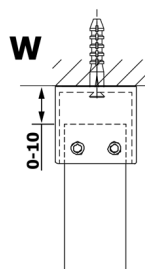

VARIO CHROME jednodílná sprchová zástěna do prostoru, kouřové sklo, 800 mm

Objednací kód: GX1380GX2210

Rozměry

Šířka: 800 mm
Výška: 2000 mm

Parametry

Záruka: 3 roky

Technický list

MODEL	A
GX1370	679
GX1380	779
GX1390	879
GX1310	979
GX1311	1079
GX1312	1179
GX1313	1279
GX1314	1379