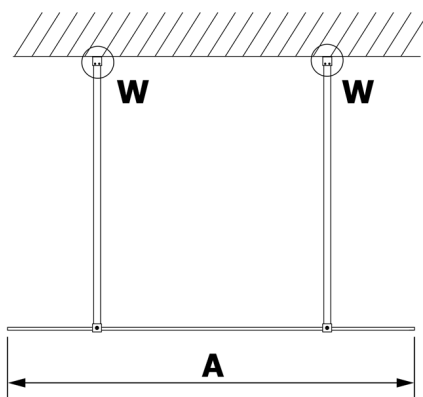

VARIO CHROME jednodílná sprchová zástěna do prostoru, kouřové sklo, 800 mm

Objednací kód: GX1380GX2210

Rozměry

Šířka: 800 mm
Výška: 2000 mm

Parametry

Záruka: 3 roky

Technický list

MODEL	A
GX1370	679
GX1380	779
GX1390	879
GX1310	979
GX1311	1079
GX1312	1179
GX1313	1279
GX1314	1379