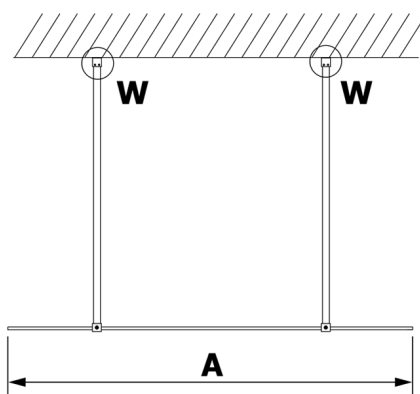

VARIO CHROME jednodílná sprchová zástěna do prostoru, čiré sklo, 1400 mm

Objednací kód: GX1214GX2210

Rozměry

Šířka: 1400 mm

Výška: 2000 mm

Parametry

Záruka: 3 roky

Technický list

MODEL	A
GX1270	679
GX1280	779
GX1290	879
GX1210	979
GX1211	1079
GX1212	1179
GX1213	1279
GX1214	1379