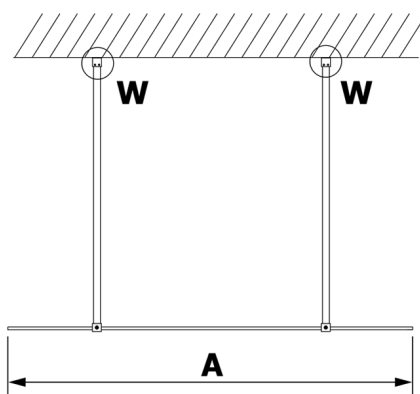

## VARIO CHROME jednodílná sprchová zástěna do prostoru, čiré sklo, 1100 mm

Objednáací kód: GX1211GX2210

### Rozměry

Šířka: 1100 mm

Výška: 2000 mm

### Technický list

MODEL	A
GX1270	679
GX1280	779
GX1290	879
GX1210	979
GX1211	1079
GX1212	1179
GX1213	1279
GX1214	1379