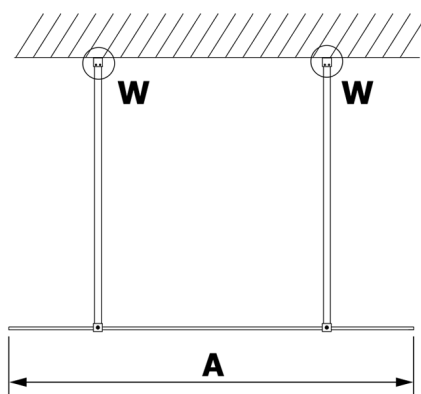

VARIO CHROME jednodílná sprchová zástěna do prostoru, čiré sklo, 900 mm

Objednací kód: GX1290GX2210

Rozměry

Šířka: 900 mm

Výška: 2000 mm

Parametry

Záruka: 3 roky

Technický list

MODEL	A
GX1270	679
GX1280	779
GX1290	879
GX1210	979
GX1211	1079
GX1212	1179
GX1213	1279
GX1214	1379