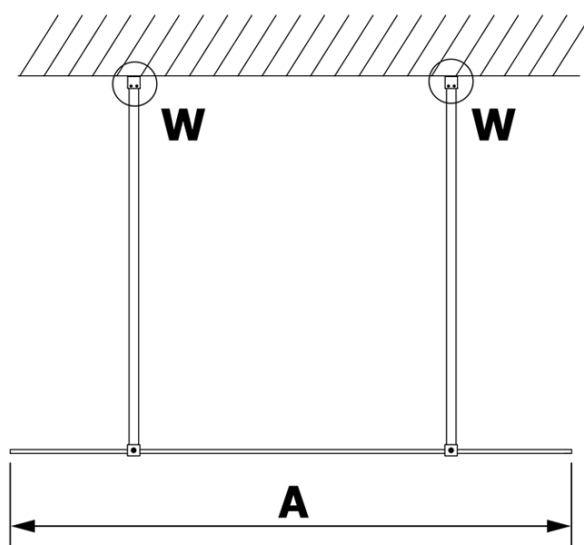

VARIO CHROME jednodílná sprchová zástěna do prostoru,
čiré sklo, 800 mm

Objednací kód: GX1280GX2210

Základní informace

Značka: Gelco
Série: VARIO

Rozměry

Šířka: 800 mm
Výška: 2000 mm

Parametry

Barva profilu: Chrom - Leštěný hliník
Tvar: Jednostěnná Walk
Typ výplně: Čiré sklo
Úprava skla: Coated glass
Tloušťka skla: 8 mm
Hmotnost / ks: 39.0 kg
Balení: 3 ks
Záruka: 3 roky

Technický list

MODEL	A
GX1270	679
GX1280	779
GX1290	879
GX1210	979
GX1211	1079
GX1212	1179
GX1213	1279
GX1214	1379