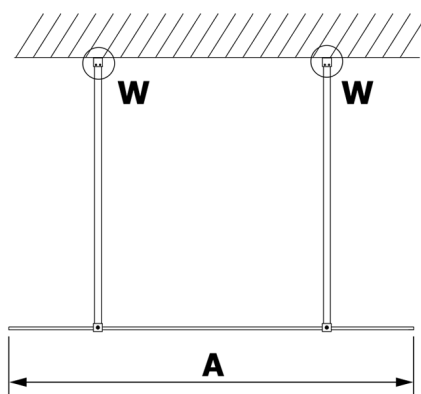

## VARIO CHROME jednodílná sprchová zástěna do prostoru, čiré sklo, 800 mm

Objednací kód: GX1280GX2210

### Rozměry

Šířka: 800 mm

Výška: 2000 mm

## Technický list

MODEL	A
GX1270	679
GX1280	779
GX1290	879
GX1210	979
GX1211	1079
GX1212	1179
GX1213	1279
GX1214	1379