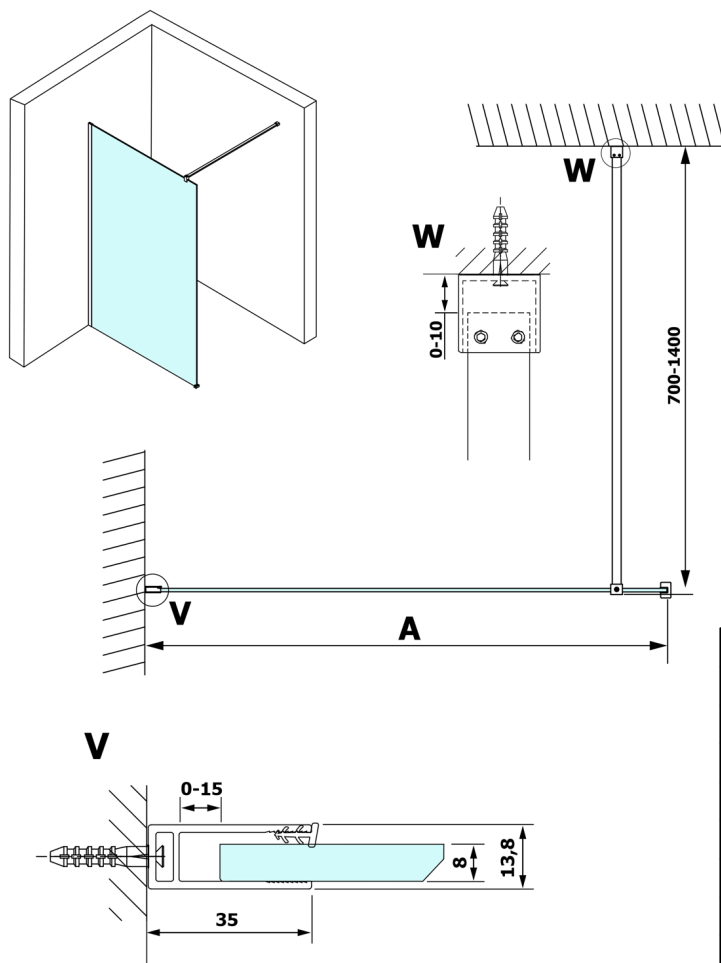

VARIO GOLD jednodílná sprchová zástěna k instalaci ke stěně, matné sklo, 1400 mm

Objednací kód: GX1414GX1016

Rozměry

Výška: 2000 mm

Hloubka: 1400 mm

Parametry

Záruka: 3 roky

Technický list

MODEL	A
GX1470	685-700
GX1480	785-800
GX1490	885-900
GX1410	985-1000
GX1411	1085-1100
GX1412	1185-1200
GX1413	1285-1300
GX1414	1385-1400