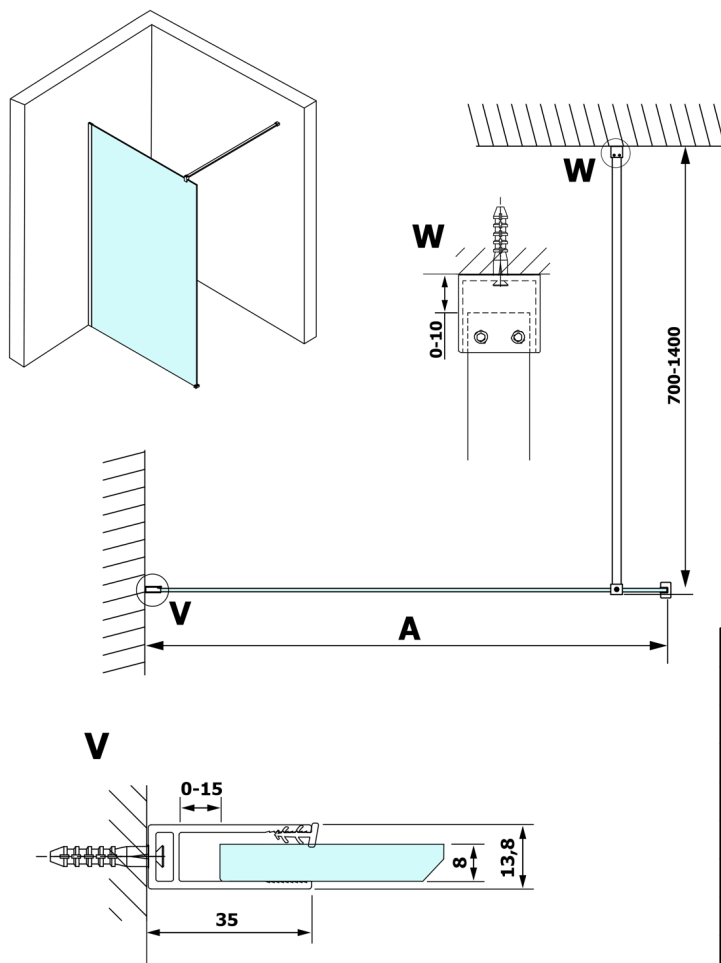

VARIO GOLD jednodílná sprchová zástěna k instalaci ke stěně, matné sklo, 1300 mm

Objednací kód: GX1413GX1016

Rozměry

Výška: 2000 mm

Hloubka: 1300 mm

Parametry

Záruka: 3 roky

Technický list

MODEL	A
GX1470	685-700
GX1480	785-800
GX1490	885-900
GX1410	985-1000
GX1411	1085-1100
GX1412	1185-1200
GX1413	1285-1300
GX1414	1385-1400