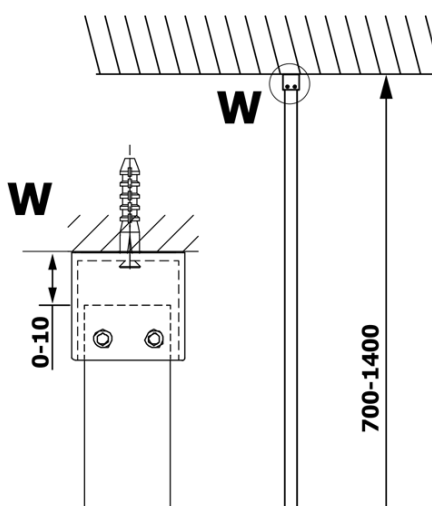

VARIO GOLD jednodílná sprchová zástěna k instalaci ke stěně, matné sklo, 1200 mm

Objednací kód: GX1412GX1016

Základní informace

Značka: Gelco
Série: VARIO

Rozměry

Výška: 2000 mm
Hloubka: 1200 mm

Parametry

Barva profilu: Zlatá
Tvar: Jednostěnná pevná
Typ výplně: Matné sklo
Úprava skla: Coated glass
Tloušťka skla: 8 mm
Hmotnost / ks: 65.0 kg
Balení: 2 ks
Záruka: 3 roky

Doporučujeme přikoupit

1 ks VARIO vzpěra 1400mm, zlatá (Objednací kód: GX2216)

VARIO GOLD jednodílná sprchová zástěna k instalaci ke stěně, matné sklo, 1200 mm

Technický list

MODEL	A
GX1470	685-700
GX1480	785-800
GX1490	885-900
GX1410	985-1000
GX1411	1085-1100
GX1412	1185-1200
GX1413	1285-1300
GX1414	1385-1400