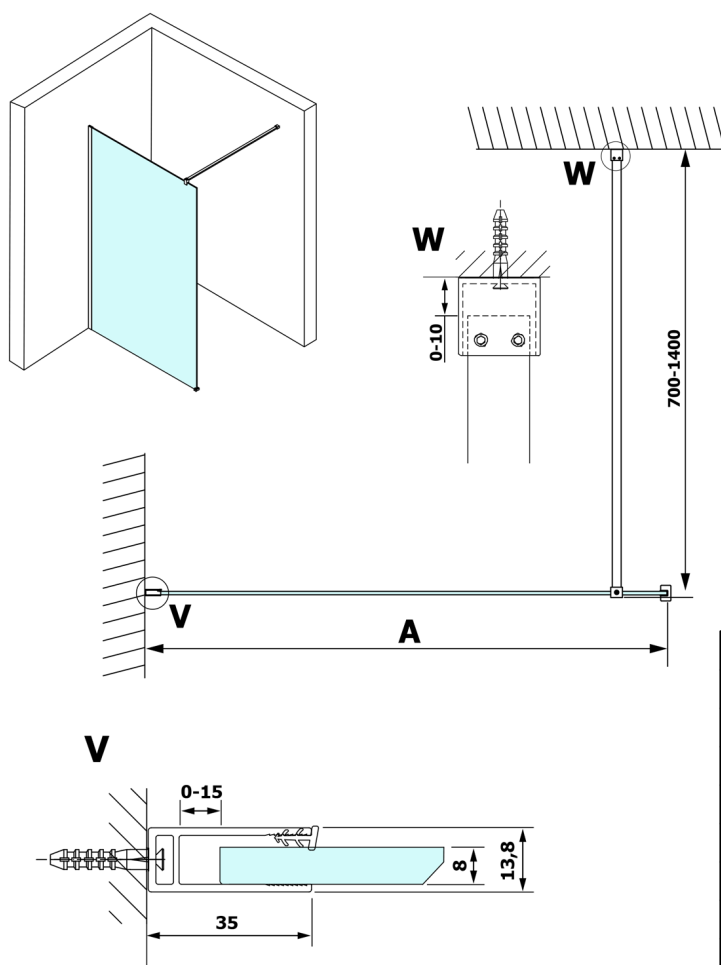

## VARIO GOLD jednodílná sprchová zástěna k instalaci ke stěně, matné sklo, 1200 mm

Objednací kód: GX1412GX1016

### Rozměry

Výška: 2000 mm

Hloubka: 1200 mm

## Technický list

MODEL	A
GX1470	685-700
GX1480	785-800
GX1490	885-900
GX1410	985-1000
GX1411	1085-1100
GX1412	1185-1200
GX1413	1285-1300
GX1414	1385-1400