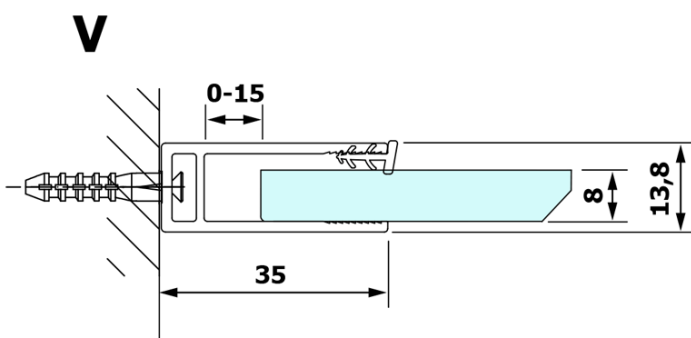

VARIO GOLD jednodílná sprchová zástěna k instalaci ke stěně, matné sklo, 1000 mm

Objednací kód: GX1410GX1016

Základní informace

Značka: Gelco
Série: VARIO

Rozměry

Výška: 2000 mm
Hloubka: 1000 mm

Parametry

Barva profilu: Zlatá
Tvar: Jednostěnná pevná
Typ výplně: Matné sklo
Úprava skla: Coated glass
Tloušťka skla: 8 mm
Hmotnost / ks: 46.0 kg
Balení: 2 ks
Záruka: 3 roky

Doporučujeme přikoupit

1 ks VARIO vzpěra 1400mm, zlatá (Objednací kód: GX2216)

VARIO GOLD jednodílná sprchová zástěna k instalaci ke stěně, matné sklo, 1000 mm

Technický list

MODEL	A
GX1470	685-700
GX1480	785-800
GX1490	885-900
GX1410	985-1000
GX1411	1085-1100
GX1412	1185-1200
GX1413	1285-1300
GX1414	1385-1400