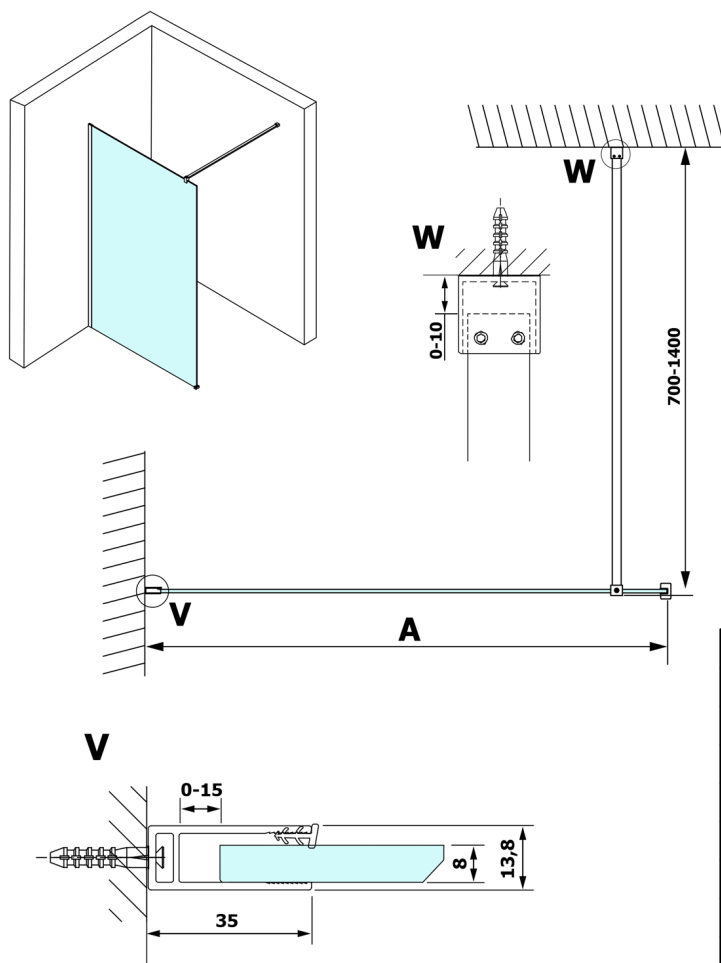

VARIO GOLD jednodílná sprchová zástěna k instalaci ke stěně, matné sklo, 1000 mm

Objednací kód: GX1410GX1016

Rozměry

Výška: 2000 mm

Hloubka: 1000 mm

Parametry

Záruka: 3 roky

Technický list

MODEL	A
GX1470	685-700
GX1480	785-800
GX1490	885-900
GX1410	985-1000
GX1411	1085-1100
GX1412	1185-1200
GX1413	1285-1300
GX1414	1385-1400