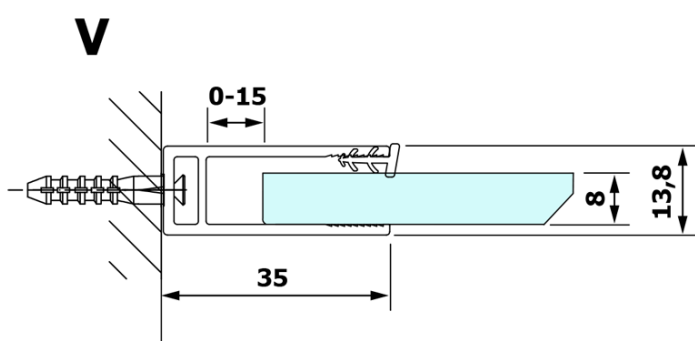

VARIO GOLD jednodílná sprchová zástěna k instalaci ke stěně, matné sklo, 900 mm

Objednací kód: GX1490GX1016

Základní informace

Značka: Gelco
Série: VARIO

Rozměry

Výška: 2000 mm
Hloubka: 900 mm

Parametry

Barva profilu: Zlatá
Tvar: Jednostěnná pevná
Typ výplně: Matné sklo
Úprava skla: Coated glass
Tloušťka skla: 8 mm
Hmotnost / ks: 44.0 kg
Balení: 2 ks
Záruka: 3 roky

Doporučujeme přikoupit

1 ks VARIO vzpěra 1400mm, zlatá (Objednací kód: GX2216)

VARIO GOLD jednodílná sprchová zástěna k instalaci ke stěně, matné sklo, 900 mm

Technický list

MODEL	A
GX1470	685-700
GX1480	785-800
GX1490	885-900
GX1410	985-1000
GX1411	1085-1100
GX1412	1185-1200
GX1413	1285-1300
GX1414	1385-1400