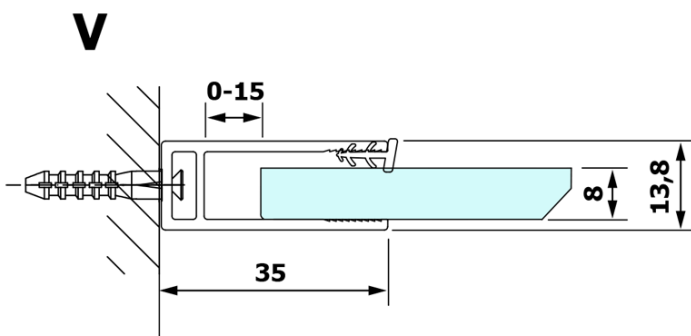

VARIO GOLD jednodílná sprchová zástěna k instalaci ke stěně, matné sklo, 900 mm

Objednací kód: GX1490GX1016

Základní informace

Značka: Gelco
Série: VARIO

Rozměry

Výška: 2000 mm
Hloubka: 900 mm

Parametry

Barva profilu: Zlatá
Tvar: Jednostěnná pevná
Typ výplně: Matné sklo
Úprava skla: Coated glass
Tloušťka skla: 8 mm
Hmotnost / ks: 44.0 kg
Balení: 2 ks
Záruka: 3 roky

Doporučujeme přikoupit

1 ks VARIO vzpěra 1400mm, zlatá (Objednací kód: GX2216)

VARIO GOLD jednodílná sprchová zástěna k instalaci ke stěně, matné sklo, 900 mm

Technický list

| MODEL | A |
|--------|-----------|
| GX1470 | 685-700 |
| GX1480 | 785-800 |
| GX1490 | 885-900 |
| GX1410 | 985-1000 |
| GX1411 | 1085-1100 |
| GX1412 | 1185-1200 |
| GX1413 | 1285-1300 |
| GX1414 | 1385-1400 |