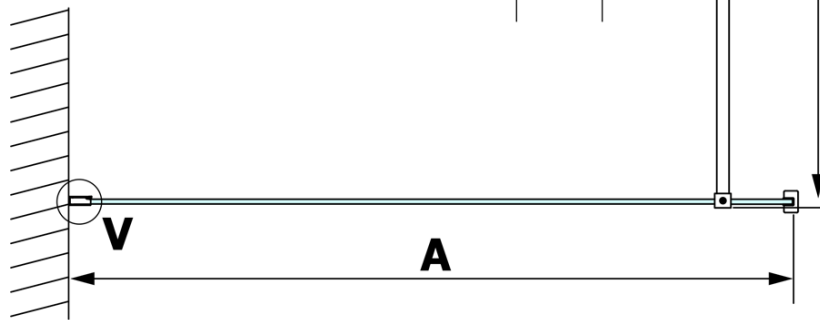

VARIO GOLD jednodílná sprchová zástěna k instalaci ke stěně, matné sklo, 900 mm

Objednací kód: GX1490GX1016

Základní informace

Značka: Gelco
Série: VARIO

Rozměry

Výška: 2000 mm
Hloubka: 900 mm

Parametry

Barva profilu: Zlatá
Tvar: Jednostěnná pevná
Typ výplně: Matné sklo
Úprava skla: Coated glass
Tloušťka skla: 8 mm
Hmotnost / ks: 44.0 kg
Balení: 2 ks
Záruka: 3 roky

Doporučujeme přikoupit

1 ks VARIO vzpěra 1400mm, zlatá (Objednací kód: GX2216)

VARIO GOLD jednodílná sprchová zástěna k instalaci ke stěně, matné sklo, 900 mm

Technický list

| MODEL | A |
|--------|-----------|
| GX1470 | 685-700 |
| GX1480 | 785-800 |
| GX1490 | 885-900 |
| GX1410 | 985-1000 |
| GX1411 | 1085-1100 |
| GX1412 | 1185-1200 |
| GX1413 | 1285-1300 |
| GX1414 | 1385-1400 |