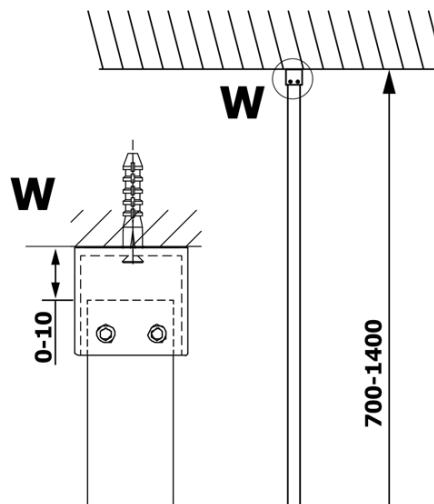

VARIO GOLD jednodílná sprchová zástěna k instalaci ke stěně, matné sklo, 900 mm

Objednací kód: GX1490GX1016

Základní informace

Značka: Gelco
Série: VARIO

Rozměry

Výška: 2000 mm
Hloubka: 900 mm

Parametry

Barva profilu: Zlatá
Tvar: Jednostěnná pevná
Typ výplně: Matné sklo
Úprava skla: Coated glass
Tloušťka skla: 8 mm
Hmotnost / ks: 44.0 kg
Balení: 2 ks
Záruka: 3 roky

Doporučujeme přikoupit

1 ks VARIO vzpěra 1400mm, zlatá (Objednací kód: GX2216)

VARIO GOLD jednodílná sprchová zástěna k instalaci ke stěně, matné sklo, 900 mm

Technický list

| MODEL | A |
|--------|-----------|
| GX1470 | 685-700 |
| GX1480 | 785-800 |
| GX1490 | 885-900 |
| GX1410 | 985-1000 |
| GX1411 | 1085-1100 |
| GX1412 | 1185-1200 |
| GX1413 | 1285-1300 |
| GX1414 | 1385-1400 |