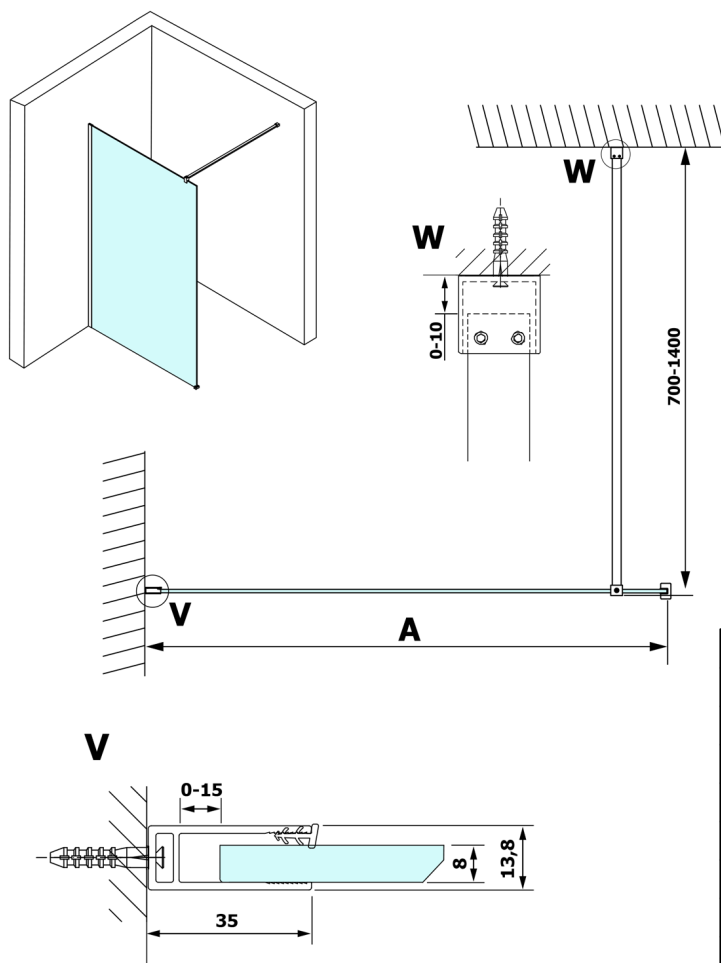

VARIO GOLD jednodílná sprchová zástěna k instalaci ke stěně, matné sklo, 900 mm

Objednací kód: GX1490GX1016

Rozměry

Výška: 2000 mm

Hloubka: 900 mm

Parametry

Záruka: 3 roky

Technický list

MODEL	A
GX1470	685-700
GX1480	785-800
GX1490	885-900
GX1410	985-1000
GX1411	1085-1100
GX1412	1185-1200
GX1413	1285-1300
GX1414	1385-1400