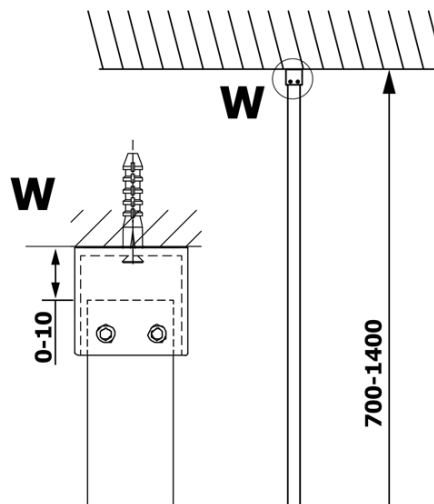

VARIO GOLD jednodílná sprchová zástěna k instalaci ke stěně, matné sklo, 800 mm

Objednací kód: GX1480GX1016

Základní informace

Značka: Gelco
Série: VARIO

Rozměry

Výška: 2000 mm
Hloubka: 800 mm

Parametry

Barva profilu: Zlatá
Tvar: Jednostěnná pevná
Typ výplně: Matné sklo
Úprava skla: Coated glass
Tloušťka skla: 8 mm
Hmotnost / ks: 36.0 kg
Balení: 2 ks
Záruka: 3 roky

VARIO GOLD jednodílná sprchová zástěna k instalaci ke stěně, matné sklo, 800 mm

Technický list

MODEL	A
GX1470	685-700
GX1480	785-800
GX1490	885-900
GX1410	985-1000
GX1411	1085-1100
GX1412	1185-1200
GX1413	1285-1300
GX1414	1385-1400