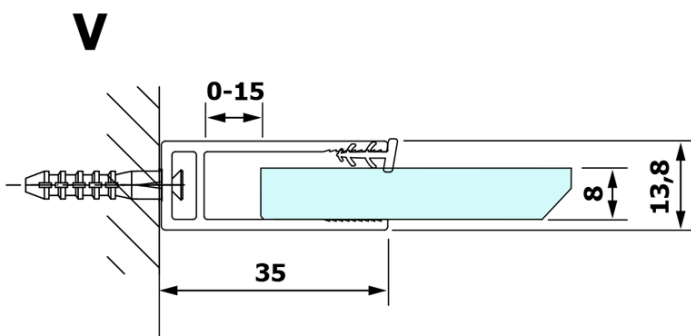

VARIO GOLD jednodílná sprchová zástěna k instalaci ke stěně, matné sklo, 800 mm

Objednací kód: GX1480GX1016

Základní informace

Značka: Gelco
Série: VARIO

Rozměry

Výška: 2000 mm
Hloubka: 800 mm

Parametry

Barva profilu: Zlatá
Tvar: Jednostěnná pevná
Typ výplně: Matné sklo
Úprava skla: Coated glass
Tloušťka skla: 8 mm
Hmotnost / ks: 36.0 kg
Balení: 2 ks
Záruka: 3 roky

VARIO GOLD jednodílná sprchová zástěna k instalaci ke stěně, matné sklo, 800 mm

Technický list

MODEL	A
GX1470	685-700
GX1480	785-800
GX1490	885-900
GX1410	985-1000
GX1411	1085-1100
GX1412	1185-1200
GX1413	1285-1300
GX1414	1385-1400