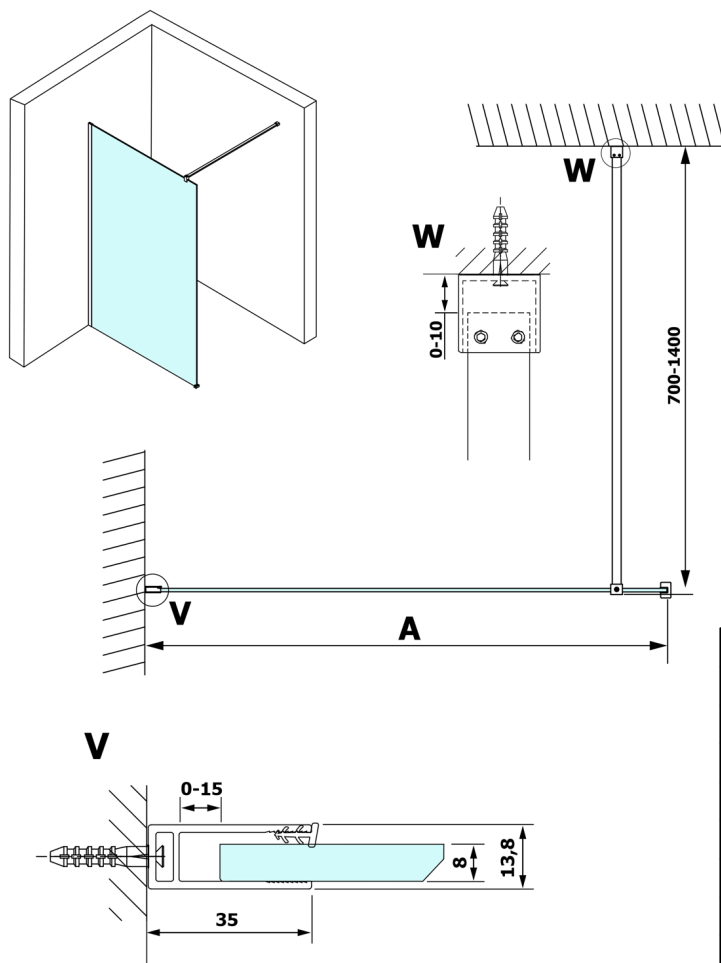

# VARIO GOLD jednodílná sprchová zástěna k instalaci ke stěně, matné sklo, 800 mm

Objednací kód: GX1480GX1016

## Rozměry

Výška: 2000 mm

Hloubka: 800 mm

## Technický list

MODEL	A
GX1470	685-700
GX1480	785-800
GX1490	885-900
GX1410	985-1000
GX1411	1085-1100
GX1412	1185-1200
GX1413	1285-1300
GX1414	1385-1400