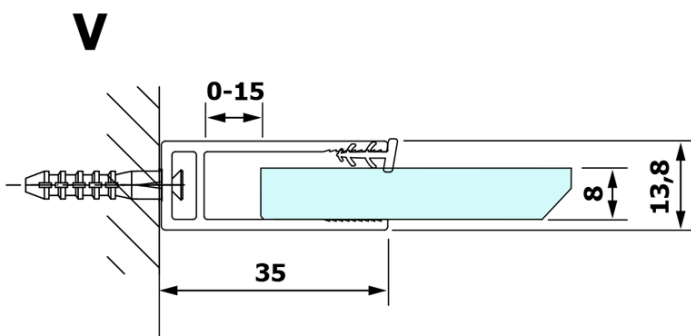

## VARIO GOLD jednodílná sprchová zástěna k instalaci ke stěně, matné sklo, 700 mm

Objednací kód: GX1470GX1016

### Rozměry

Výška: 2000 mm  
Hloubka: 700 mm

### Parametry

Barva profilu: Zlatá  
Tvar: Jednostěnná pevná  
Typ výplně: Matné sklo  
Úprava skla: Coated glass  
Tloušťka skla: 8 mm  
Hmotnost / ks: 31.0 kg  
Balení: 2 ks  
Záruka: 3 roky

### Doporučujeme přikoupit

1 ks VARIO vzpěra 1400mm, zlatá (Objednací kód: GX2216)

**VARIO GOLD jednodílná sprchová zástěna k instalaci ke stěně, matné sklo, 700 mm**

**Technický list**

MODEL	A
GX1470	685-700
GX1480	785-800
GX1490	885-900
GX1410	985-1000
GX1411	1085-1100
GX1412	1185-1200
GX1413	1285-1300
GX1414	1385-1400