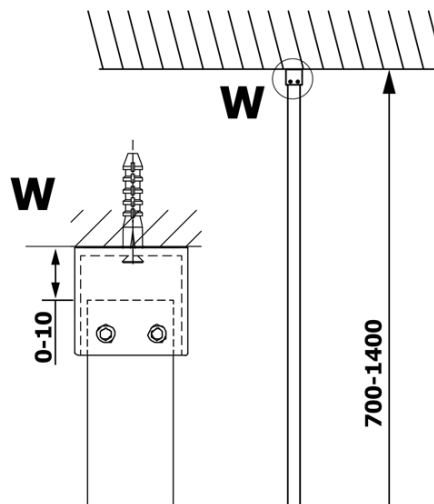

### Rozměry

Výška: 2000 mm  
Hloubka: 700 mm

### Parametry

Barva profilu: Zlatá  
Tvar: Jednostěnná pevná  
Typ výplně: Matné sklo  
Úprava skla: Coated glass  
Tloušťka skla: 8 mm  
Hmotnost / ks: 31.0 kg  
Balení: 2 ks  
Záruka: 3 roky

### Doporučujeme přikoupit

1 ks VARIO vzpěra 1400mm, zlatá (Objednací kód: GX2216)

**VARIO GOLD jednodílná sprchová zástěna k instalaci ke stěně, matné sklo, 700 mm**

**Technický list**

MODEL	A
GX1470	685-700
GX1480	785-800
GX1490	885-900
GX1410	985-1000
GX1411	1085-1100
GX1412	1185-1200
GX1413	1285-1300
GX1414	1385-1400