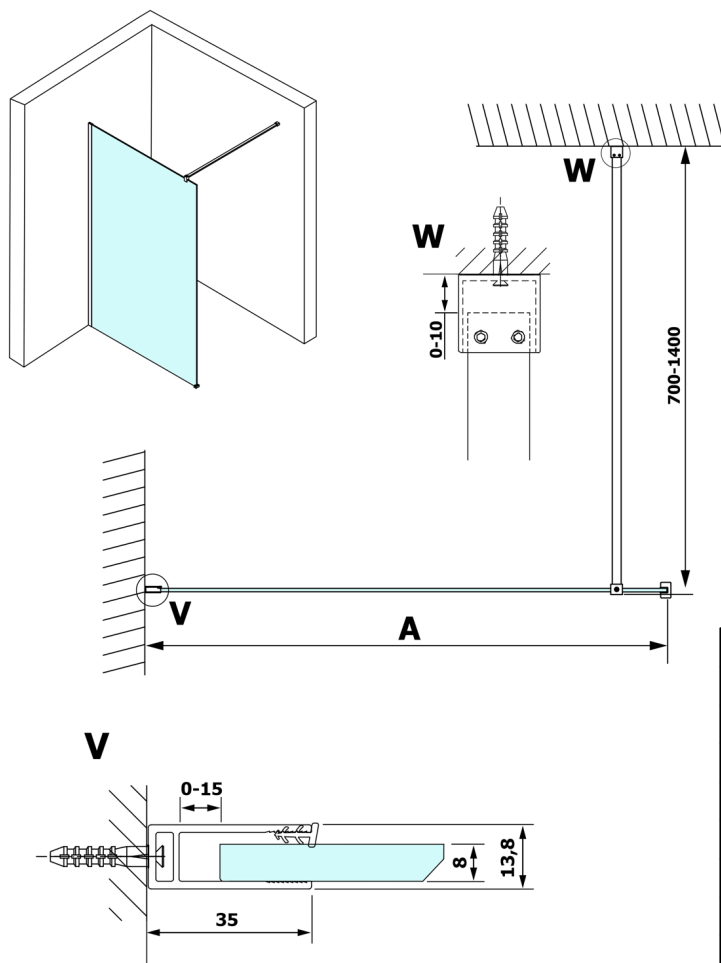

# VARIO GOLD jednodílná sprchová zástěna k instalaci ke stěně, matné sklo, 700 mm

Objednací kód: GX1470GX1016

## Rozměry

Výška: 2000 mm

Hloubka: 700 mm

## Technický list

MODEL	A
GX1470	685-700
GX1480	785-800
GX1490	885-900
GX1410	985-1000
GX1411	1085-1100
GX1412	1185-1200
GX1413	1285-1300
GX1414	1385-1400