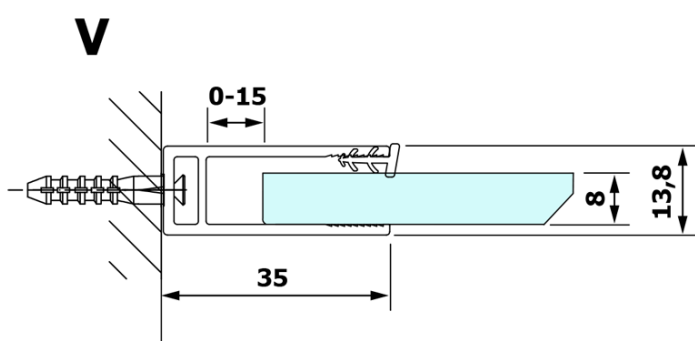

VARIO GOLD jednodílná sprchová zástěna k instalaci ke stěně, kouřové sklo, 1400 mm

Objednací kód: GX1314GX1016

Základní informace

Značka: Gelco
Série: VARIO

Rozměry

Výška: 2000 mm
Hloubka: 1400 mm

Parametry

Barva profilu: Zlatá
Tvar: Jednostěnná pevná
Typ výplně: Kouřové sklo
Úprava skla: Coated glass
Tloušťka skla: 8 mm
Hmotnost / ks: 75.0 kg
Balení: 2 ks
Záruka: 3 roky

Doporučujeme přikoupit

1 ks VARIO vzpěra 1400mm, zlatá (Objednací kód: GX2216)

VARIO GOLD jednodílná sprchová zástěna k instalaci ke stěně, kouřové sklo, 1400 mm

Technický list

MODEL	A
GX1370	685-700
GX1380	785-800
GX1390	885-900
GX1310	985-1000
GX1311	1085-1100
GX1312	1185-1200
GX1313	1285-1300
GX1314	1385-1400