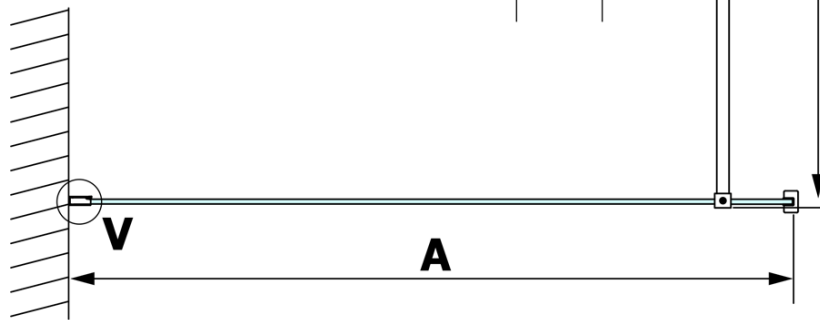

VARIO GOLD jednodílná sprchová zástěna k instalaci ke stěně, kouřové sklo, 1200 mm

Objednací kód: GX1312GX1016

Základní informace

Značka: Gelco
Série: VARIO

Rozměry

Výška: 2000 mm
Hloubka: 1200 mm

Parametry

Barva profilu: Zlatá
Tvar: Jednostěnná pevná
Typ výplně: Kouřové sklo
Úprava skla: Coated glass
Tloušťka skla: 8 mm
Hmotnost / ks: 65.0 kg
Balení: 2 ks
Záruka: 3 roky

Doporučujeme přikoupit

1 ks VARIO vzpěra 1400mm, zlatá (Objednací kód: GX2216)

VARIO GOLD jednodílná sprchová zástěna k instalaci ke stěně, kouřové sklo, 1200 mm

Technický list

MODEL	A
GX1370	685-700
GX1380	785-800
GX1390	885-900
GX1310	985-1000
GX1311	1085-1100
GX1312	1185-1200
GX1313	1285-1300
GX1314	1385-1400