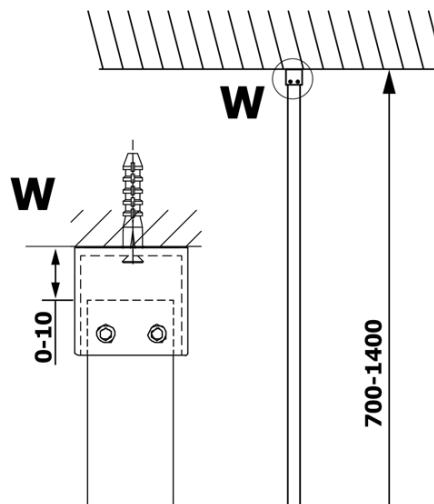

VARIO GOLD jednodílná sprchová zástěna k instalaci ke stěně, kouřové sklo, 1200 mm

Objednací kód: GX1312GX1016

Základní informace

Značka: Gelco
Série: VARIO

Rozměry

Výška: 2000 mm
Hloubka: 1200 mm

Parametry

Barva profilu: Zlatá
Tvar: Jednostěnná pevná
Typ výplně: Kouřové sklo
Úprava skla: Coated glass
Tloušťka skla: 8 mm
Hmotnost / ks: 65.0 kg
Balení: 2 ks
Záruka: 3 roky

Doporučujeme přikoupit

1 ks VARIO vzpěra 1400mm, zlatá (Objednací kód: GX2216)

VARIO GOLD jednodílná sprchová zástěna k instalaci ke stěně, kouřové sklo, 1200 mm

Technický list

MODEL	A
GX1370	685-700
GX1380	785-800
GX1390	885-900
GX1310	985-1000
GX1311	1085-1100
GX1312	1185-1200
GX1313	1285-1300
GX1314	1385-1400