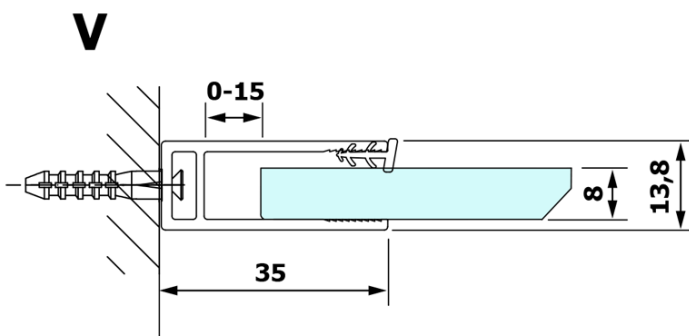

VARIO GOLD jednodílná sprchová zástěna k instalaci ke stěně, kouřové sklo, 1200 mm

Objednací kód: GX1312GX1016

Základní informace

Značka: Gelco
Série: VARIO

Rozměry

Výška: 2000 mm
Hloubka: 1200 mm

Parametry

Barva profilu: Zlatá
Tvar: Jednostěnná pevná
Typ výplně: Kouřové sklo
Úprava skla: Coated glass
Tloušťka skla: 8 mm
Hmotnost / ks: 65.0 kg
Balení: 2 ks
Záruka: 3 roky

Doporučujeme přikoupit

1 ks VARIO vzpěra 1400mm, zlatá (Objednací kód: GX2216)

VARIO GOLD jednodílná sprchová zástěna k instalaci ke stěně, kouřové sklo, 1200 mm

Technický list

MODEL	A
GX1370	685-700
GX1380	785-800
GX1390	885-900
GX1310	985-1000
GX1311	1085-1100
GX1312	1185-1200
GX1313	1285-1300
GX1314	1385-1400