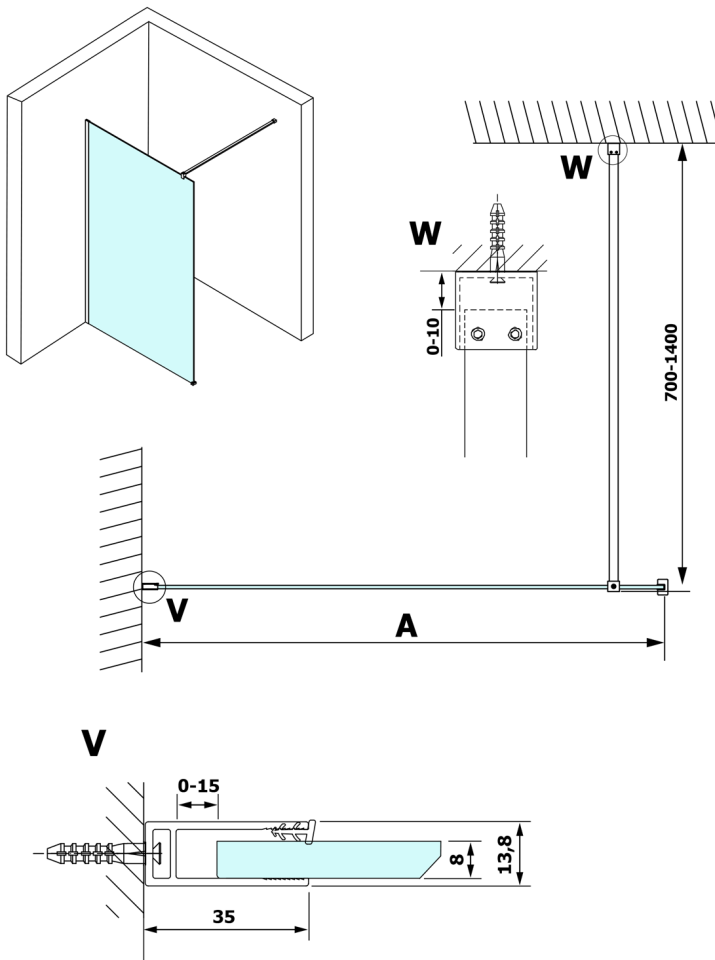

VARIO GOLD jednodílná sprchová zástěna k instalaci ke stěně, kouřové sklo, 1200 mm

Objednací kód: GX1312GX1016

Rozměry

Výška: 2000 mm

Hloubka: 1200 mm

Parametry

Záruka: 3 roky

Technický list

| MODEL | A |
|--------|-----------|
| GX1370 | 685-700 |
| GX1380 | 785-800 |
| GX1390 | 885-900 |
| GX1310 | 985-1000 |
| GX1311 | 1085-1100 |
| GX1312 | 1185-1200 |
| GX1313 | 1285-1300 |
| GX1314 | 1385-1400 |