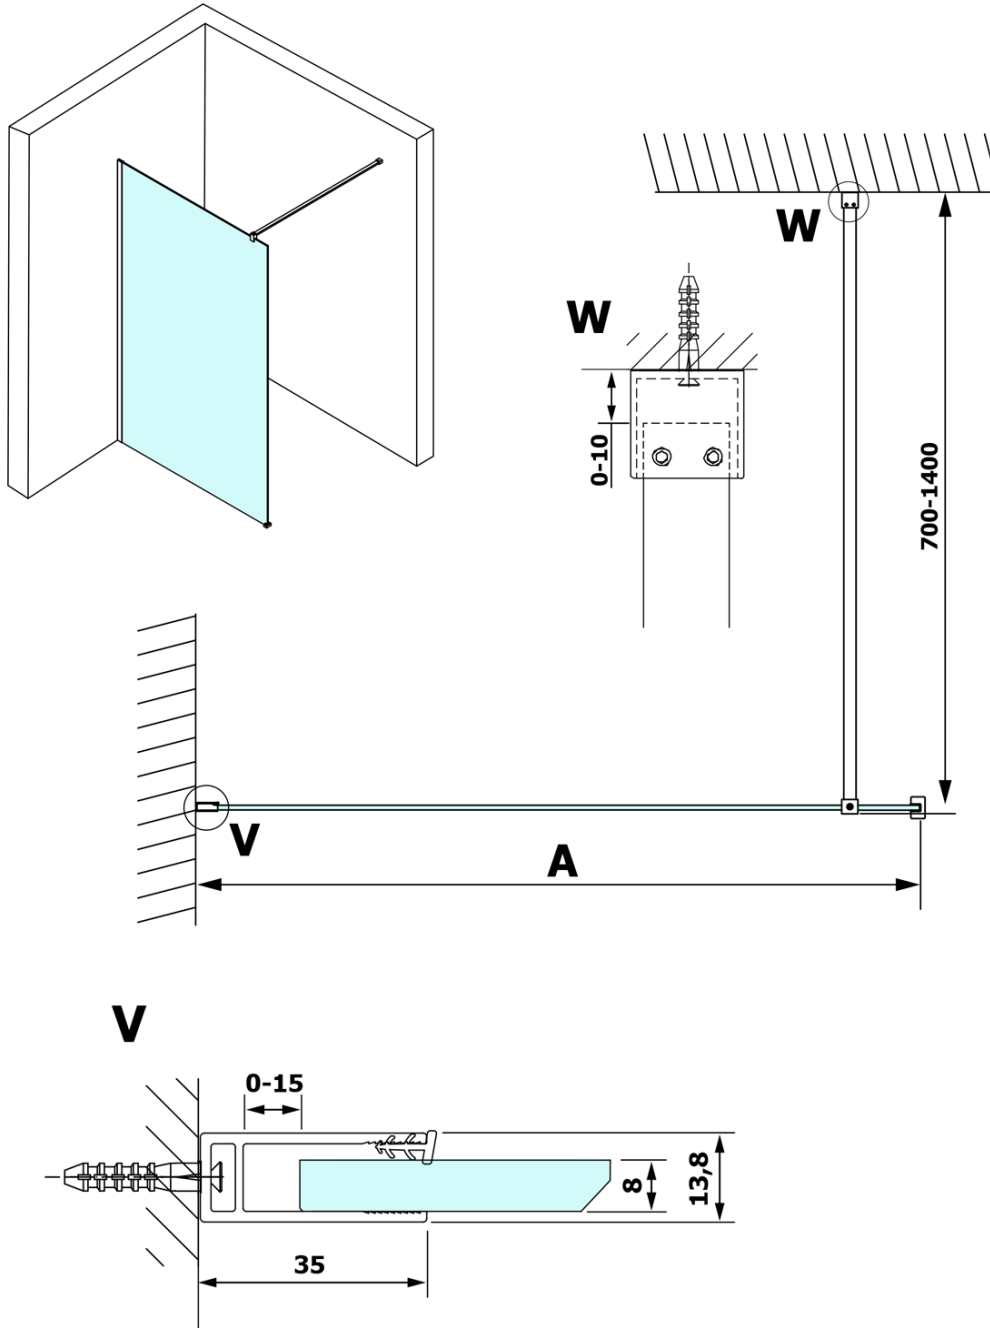

VARIO GOLD jednodílná sprchová zástěna k instalaci ke stěně, kouřové sklo, 1100 mm

Objednací kód: GX1311GX1016

Základní informace

Značka: Gelco
Série: VARIO

Rozměry

Výška: 2000 mm
Hloubka: 1100 mm

Parametry

Barva profilu: Zlatá
Tvar: Jednostěnná pevná
Typ výplně: Kouřové sklo
Úprava skla: Coated glass
Tloušťka skla: 8 mm
Hmotnost / ks: 60.0 kg
Balení: 2 ks
Záruka: 3 roky

Doporučujeme přikoupit

1 ks VARIO vzpěra 1400mm, zlatá (Objednací kód: GX2216)

VARIO GOLD jednodílná sprchová zástěna k instalaci ke stěně, kouřové sklo, 1100 mm

Technický list

MODEL	A
GX1370	685-700
GX1380	785-800
GX1390	885-900
GX1310	985-1000
GX1311	1085-1100
GX1312	1185-1200
GX1313	1285-1300
GX1314	1385-1400