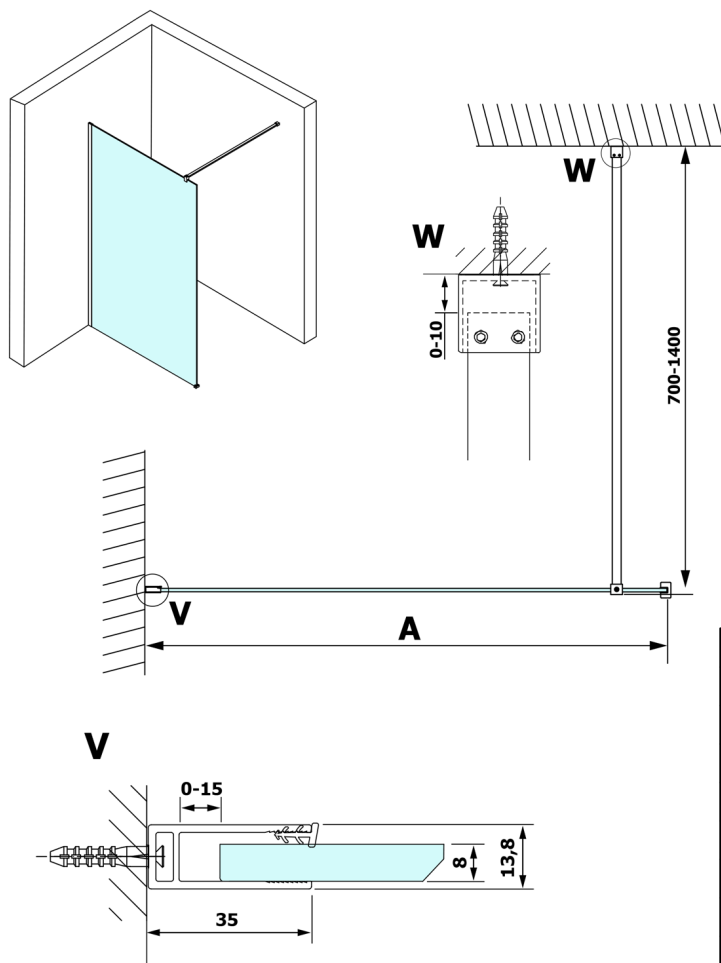

VARIO GOLD jednodílná sprchová zástěna k instalaci ke stěně, kouřové sklo, 1100 mm

Objednací kód: GX1311GX1016

Rozměry

Výška: 2000 mm

Hloubka: 1100 mm

Parametry

Záruka: 3 roky

Technický list

MODEL	A
GX1370	685-700
GX1380	785-800
GX1390	885-900
GX1310	985-1000
GX1311	1085-1100
GX1312	1185-1200
GX1313	1285-1300
GX1314	1385-1400