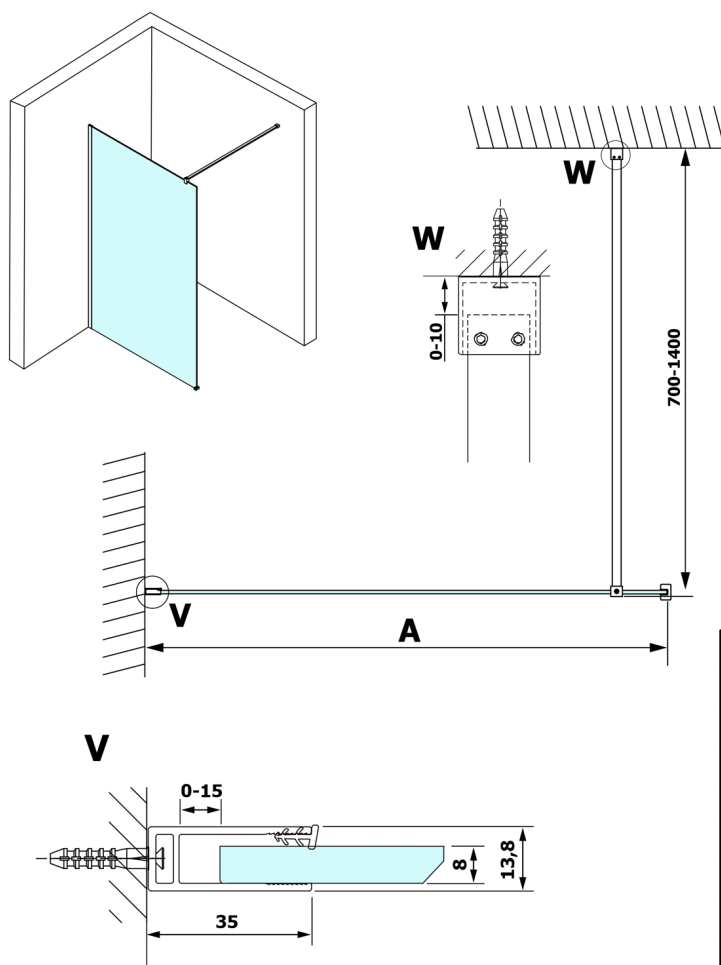

VARIO GOLD jednodílná sprchová zástěna k instalaci ke stěně, kouřové sklo, 1000 mm

Objednací kód: GX1310GX1016

Rozměry

Výška: 2000 mm

Hloubka: 1000 mm

Parametry

Záruka: 3 roky

Technický list

MODEL	A
GX1370	685-700
GX1380	785-800
GX1390	885-900
GX1310	985-1000
GX1311	1085-1100
GX1312	1185-1200
GX1313	1285-1300
GX1314	1385-1400