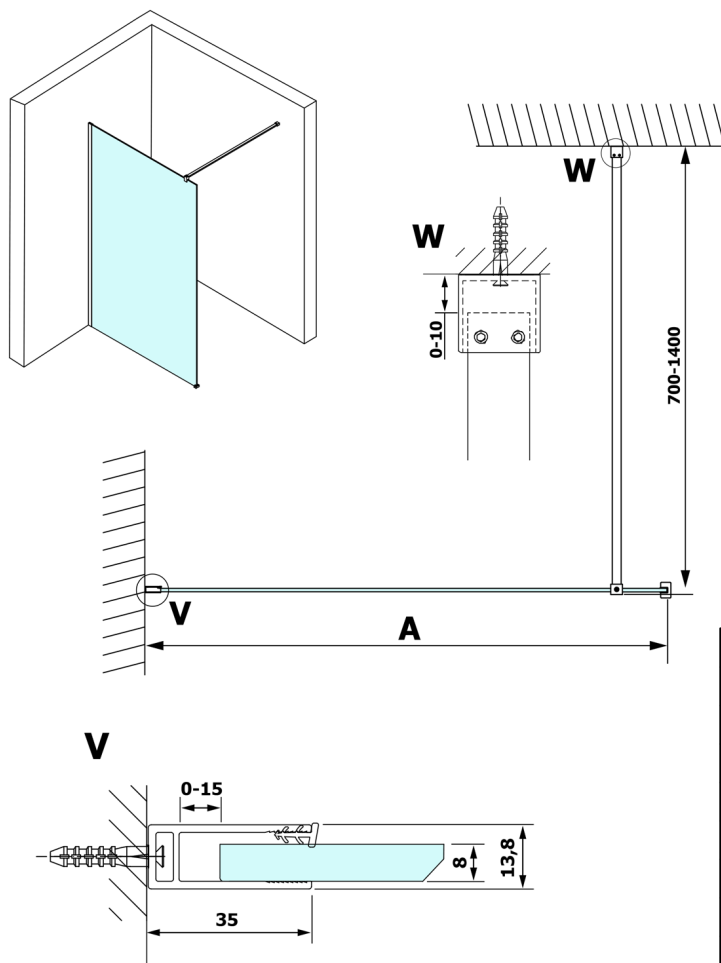

# VARIO GOLD jednodílná sprchová zástěna k instalaci ke stěně, kouřové sklo, 900 mm

Objednací kód: GX1390GX1016

## Rozměry

Výška: 2000 mm

Hloubka: 900 mm

## Technický list

MODEL	A
GX1370	685-700
GX1380	785-800
GX1390	885-900
GX1310	985-1000
GX1311	1085-1100
GX1312	1185-1200
GX1313	1285-1300
GX1314	1385-1400