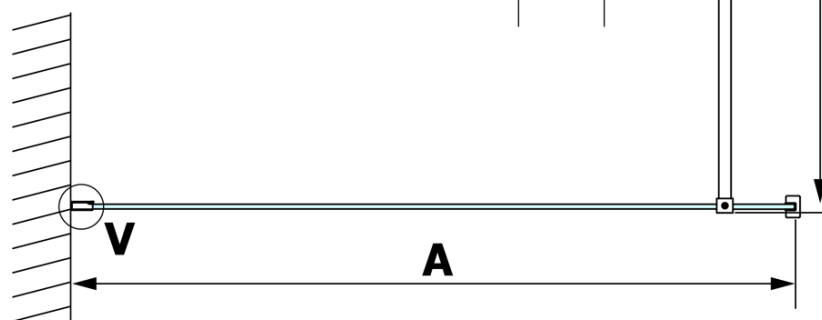

## Rozměry

Výška: 2000 mm  
Hloubka: 800 mm

## Parametry

Barva profilu: Zlatá  
Tvar: Jednostěnná pevná  
Typ výplně: Kouřové sklo  
Úprava skla: Coated glass  
Tloušťka skla: 8 mm  
Hmotnost / ks: 36.0 kg  
Balení: 2 ks  
Záruka: 3 roky

## Doporučujeme přikoupit

1 ks VARIO vzpěra 1400mm, zlatá (Objednací kód: GX2216)

**VARIO GOLD jednodílná sprchová zástěna k instalaci ke stěně, kouřové sklo, 800 mm**

**Technický list**

MODEL	A
GX1370	685-700
GX1380	785-800
GX1390	885-900
GX1310	985-1000
GX1311	1085-1100
GX1312	1185-1200
GX1313	1285-1300
GX1314	1385-1400